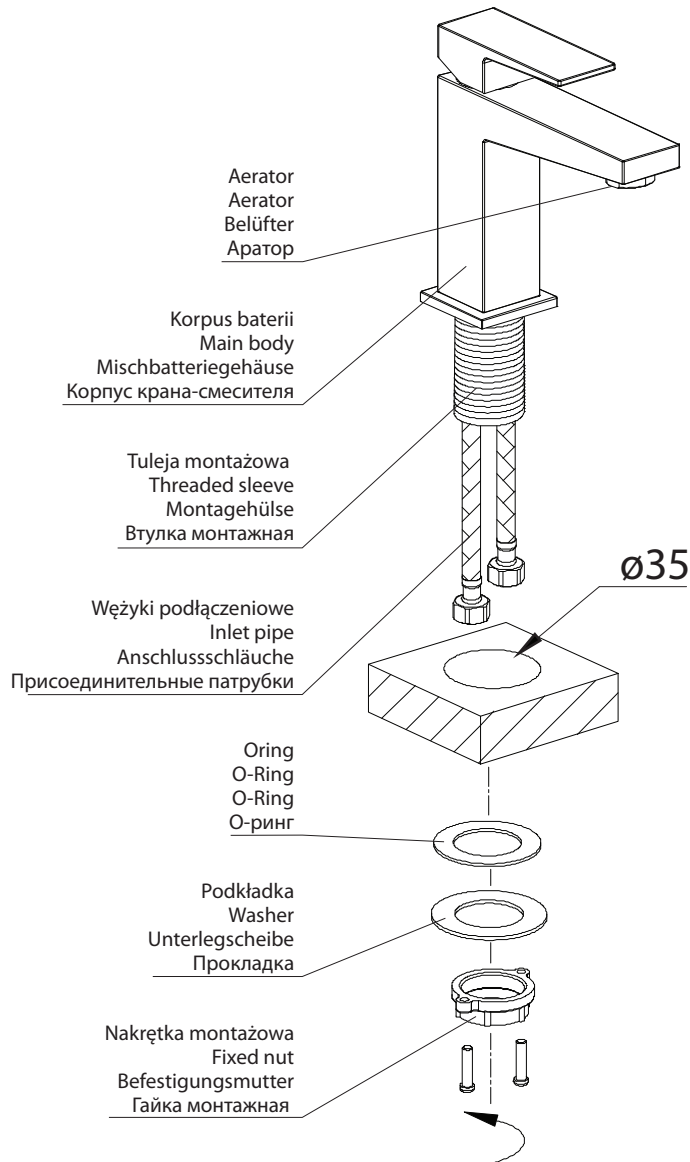

Fresh FR7110M

PL Instrukcja montażu i konserwacji
EN Installation and maintenance
DE Montage- und Wartungsanleitung
RU Инструкция по установке и уходу

OMNIRE

Enjoy home, every day.

W zestawie / Included / Im Lieferumfang / В комплекте