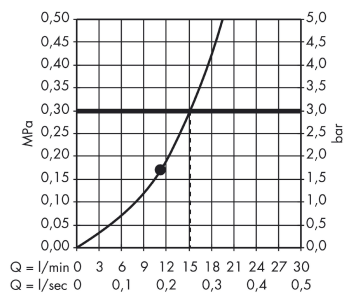

Raindance

Верхний душ 260/260 1jet

Поверхности : **хром** Артикульный номер: **26472000**

Описание

Характеристики

- тип струи: RainAir
- размер душевого диска: 260 x 260 мм
- расход воды для струи RainAir (при 3 бар): 15 л/мин
- материал душевого диска: металл
- съемный душевой диск для очистки
- монтаж: потолок, скрытый монтаж
- соединительная резьба G ½

Технология

Продукт

Чертеж

График расхода воды

Расход измерен практически с помощью соответствующей арматуры (термостат/смеситель/скрытый клапан).