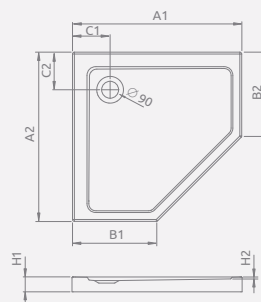

ДОПОЛНИТЕЛЬНЫЕ ОПЦИИ

Расширительные профили		№ арт.
	Профиль +2 см	P01-154200001
	Профиль +4 см	P01-155200001

Душевые поддоны

Габаритные размеры	№ арт.
900x900x50	SDRPTP9090-01

DOROS PLUS PT

Поддон с заполнением из пенополиуратана, для монтажа непосредственно на пол. Отверстие под сифон 90мм. Рекомендуемые сифоны: TB90, TB21 или R400 Slim.

DOROS PT Plus	A1	A2	B1	B2	C1	C2	H1	H2
900x900	900	900	450	450	200	200	50	12

Габаритные размеры	№ арт.
900x900x50	SDRPT9090-01

DOROS PT

Поддон для монтажа непосредственно на пол (необходимо приклеить на строительный раствор или монтажную пену с низким коэффициентом расширения). Отверстие под сифон 90мм. Рекомендуемые сифоны: TB90, TB21 или R400 Slim.

Doros PT	A1	A2	B1	B2	C1	C2	H1	H2
900x900	900	900	450	450	200	200	50	12

Габаритные размеры	№ арт.
900x900x115	SDRPTP9090-05

DOROS PT Compact

Поддон с цельнолитой панелью (с 5-ти сторон), ножки в комплекте. Отверстие под сифон 90мм. Рекомендуемые сифоны: R500 или R400 Slim.