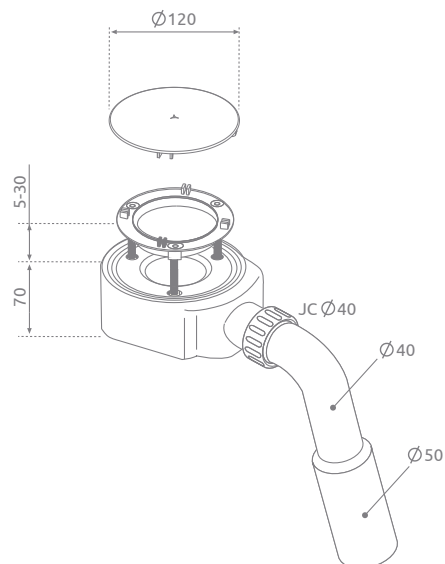

Doros PT	A1	A2	B1	B2	C1	C2	H1	H2
900x900	900	900	450	450	200	200	50	12

Габаритные размеры	№ арт.
900x900x115	SDRPTP9090-05

DOROS PT Compact

Поддон с цельнолитой панелью (с 5-ти сторон), ножки в комплекте. Отверстие под сифон 90мм. Рекомендуемые сифоны: R500 или R400 Slim.

DOROS PT Compact	A1	A2	B1	B2	C1	C2	H1	H2	H3
900x900	900	900	450	450	200	200	115	12	75

■ Поддоны с заполнением

■ Акриловые поддоны

Сифон R500

Сифон для поддонов с отверстием Ø 50 мм, самоочищающийся, высокая пропускная способность. Угол изгиба сливной трубы 135°. Диаметр сливной трубы 40/50 мм, высота сифона 70 мм. Декоративная хромированная крышка.