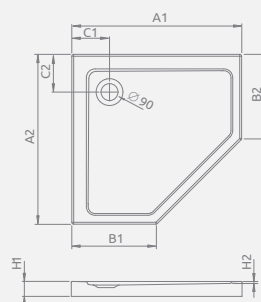

ДОПОЛНИТЕЛЬНЫЕ ОПЦИИ

Расширительные профили		№ арт.
	Профиль +2 см	P01-154200001
	Профиль +4 см	P01-155200001

Душевые поддоны

Габаритные размеры	№ арт.
900x900x50	SDRPTP9090-01

DOROS PLUS PT

Поддон с заполнением из пенополиуратана, для монтажа непосредственно на пол. Отверстие под сифон 90мм. Рекомендуемые сифоны: TB90, TB21 или R400 Slim.

DOROS PT Plus	A1	A2	B1	B2	C1	C2	H1	H2
900x900	900	900	450	450	200	200	50	12

Габаритные размеры	№ арт.
900x900x50	SDRPT9090-01

DOROS PT

Поддон для монтажа непосредственно на пол (необходимо приклеить на строительный раствор или монтажную пену с низким коэффициентом расширения). Отверстие под сифон 90мм. Рекомендуемые сифоны: TB90, TB21 или R400 Slim.

Doros PT	A1	A2	B1	B2	C1	C2	H1	H2
900x900	900	900	450	450	200	200	50	12

Габаритные размеры	№ арт.
900x900x115	SDRPTP9090-05

DOROS PT Compact

Поддон с цельнолитой панелью (с 5-ти сторон), ножки в комплекте. Отверстие под сифон 90мм. Рекомендуемые сифоны: R500 или R400 Slim.