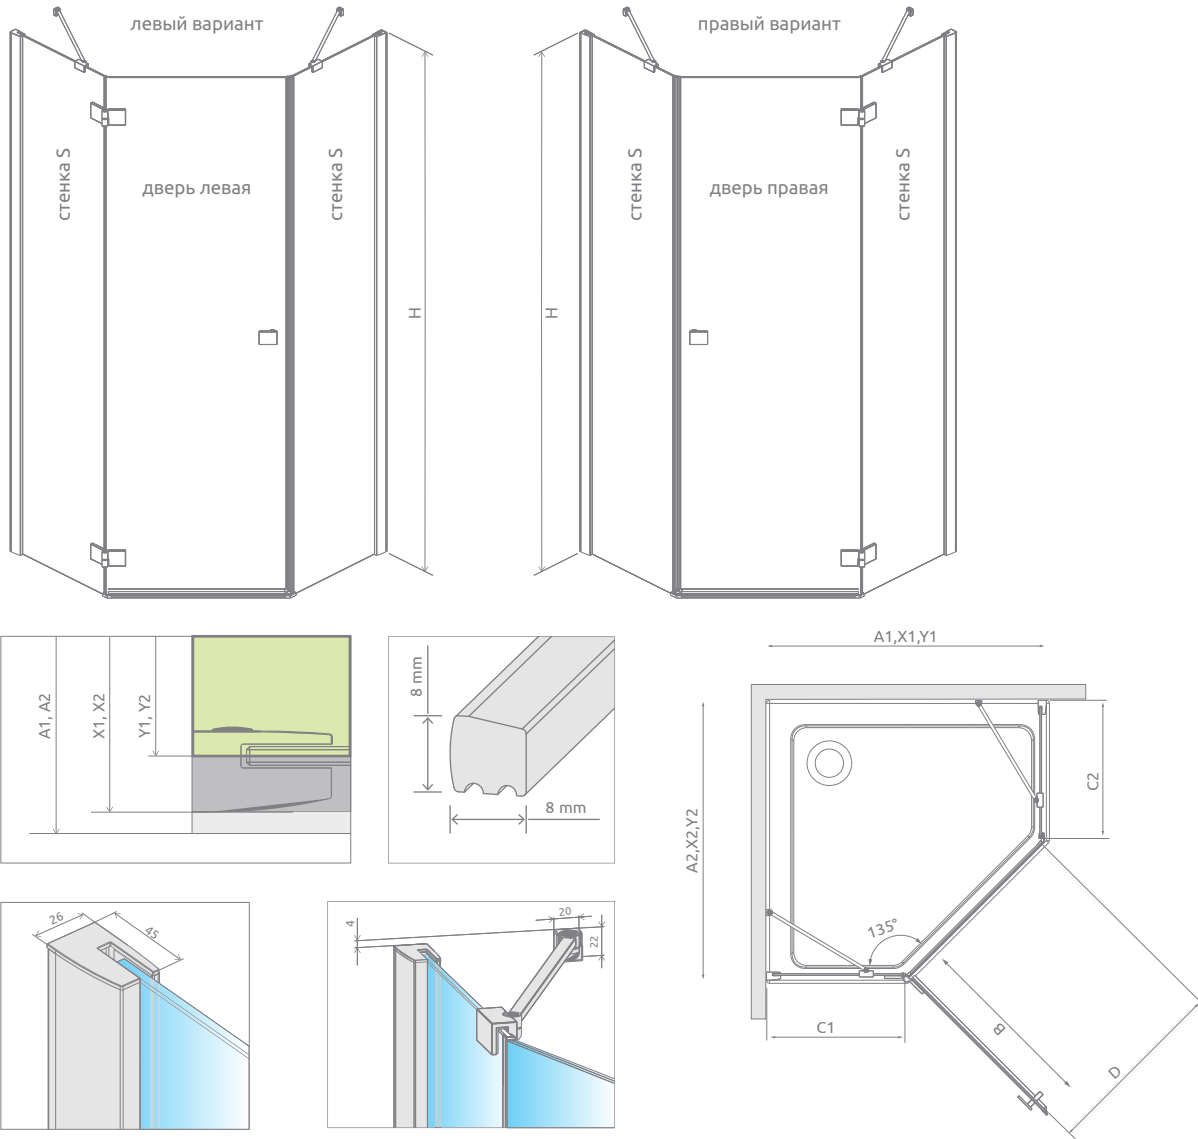

Нестандартные кабины | *под заказ*

Новинка

Essenza New PTJ

В заказе надо указать два номера артикулов: двери и комплекта неподвижных стенок.

ДВЕРЬ

Модель	Ширина поддона	Размер к оси стекла (Y1)	Высота	ПРОЗРАЧНОЕ СТЕКЛО
				№ арт.
PTJ door L	900	867-882	2000	385010-01-01L
PTJ door R	900	867-882	2000	385010-01-01R

КОМПЛЕКТ НЕПОДВИЖНЫХ СТенок S

Модель	Высота	SKŁO PRZEJRZYSTE
		№ арт.
S	2000	385050-01-01

ТЕХНИЧЕСКИЕ РИСУНКИ

Eszenza New PTJ	X1	X2	Y1	Y2	B	C1	C2	D	H
PTJ	885-900	885-900	867-882	867-882	620	435	431	600	2000

ДОПОЛНИТЕЛЬНЫЕ ОПЦИИ

Расширительные профили		№ арт.
	Профиль +2 см	P01-154200001
	Профиль +4 см	P01-155200001

Душевые поддоны

Габаритные размеры	№ арт.
900x900x50	SDRPTP9090-01

DOROS PLUS PT

Поддон с заполнением из пенополиуратана, для монтажа непосредственно на пол. Отверстие под сифон 90мм. Рекомендуемые сифоны: TB90, TB21 или R400 Slim.

DOROS PT Plus	A1	A2	B1	B2	C1	C2	H1	H2
900x900	900	900	450	450	200	200	50	12

Габаритные размеры	№ арт.
900x900x50	SDRPT9090-01

DOROS PT

Поддон для монтажа непосредственно на пол (необходимо приклеить на строительный раствор или монтажную пену с низким коэффициентом расширения). Отверстие под сифон 90мм. Рекомендуемые сифоны: TB90, TB21 или R400 Slim.