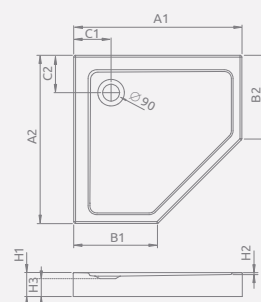

ДОПОЛНИТЕЛЬНЫЕ ОПЦИИ

Расширительные профили		№ арт.
	Профиль +2 см	P01-154200001
	Профиль +4 см	P01-155200001

Душевые поддоны

Габаритные размеры	№ арт.
900x900x50	SDRPTP9090-01

DOROS PLUS PT

Поддон с заполнением из пенополиуратана, для монтажа непосредственно на пол. Отверстие под сифон 90мм. Рекомендуемые сифоны: TB90, TB21 или R400 Slim.

DOROS PT Plus	A1	A2	B1	B2	C1	C2	H1	H2
900x900	900	900	450	450	200	200	50	12

Габаритные размеры	№ арт.
900x900x50	SDRPT9090-01

DOROS PT

Поддон для монтажа непосредственно на пол (необходимо приклеить на строительный раствор или монтажную пену с низким коэффициентом расширения). Отверстие под сифон 90мм. Рекомендуемые сифоны: TB90, TB21 или R400 Slim.

Doros PT	A1	A2	B1	B2	C1	C2	H1	H2
900x900	900	900	450	450	200	200	50	12

Габаритные размеры	№ арт.
900x900x115	SDRPTP9090-05

DOROS PT Compact

Поддон с цельнолитой панелью (с 5-ти сторон), ножки в комплекте. Отверстие под сифон 90мм. Рекомендуемые сифоны: R500 или R400 Slim.