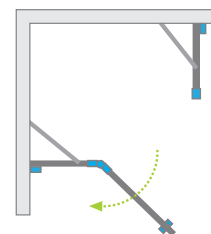

Нестандартные кабины | *под заказ*

Новинка

Essenza New PTJ

В заказе надо указать два номера артикулов: двери и комплекта неподвижных стенок.

ДВЕРЬ

Модель	Ширина поддона	Размер к оси стекла (Y1)	Высота	ПРОЗРАЧНОЕ СТЕКЛО
				№ арт.
PTJ door L	900	867-882	2000	385010-01-01L
PTJ door R	900	867-882	2000	385010-01-01R