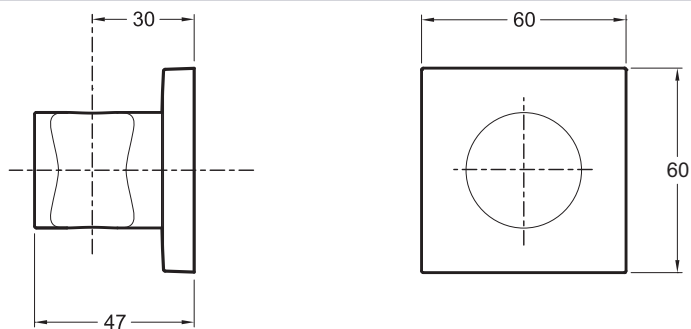

**8468D**

**Коллекция:** MODULO

**Отделки\*:**

CP - Хром

### Технические характеристики

- Размеры (см): 6 x 6 см

### Общая информация

Спецификация продукта: Держатель для ручного душа, квадратный дизайн. 8468D. Коллекция: MODULO. Размеры (см): 6 x 6 см.