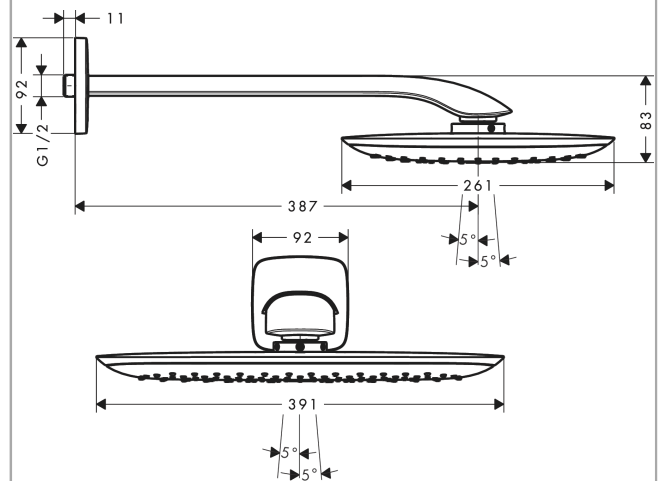

PuraVida

Верхний душ 400 1jet с держателем

Поверхности : **белый / хром** Артикульный номер: **27437400**

Описание

Характеристики

- состоит из: верхний душ, держатель верхнего душа
- тип струи: RainAir
- размер душевого диска: 390 x 260 мм
- длина держателя для душа: 390 мм
- расход воды для струи RainAir (при 3 бар): 21 л/мин
- поверхность душевого диска: хром или белый
- материал душевого диска: металл
- монтаж: стена
- соединительная резьба G 1/2

Технология

Продукт

Чертеж

График расхода воды

Расход измерен практически с помощью соответствующей арматуры (термостат/смеситель/скрытый клапан).