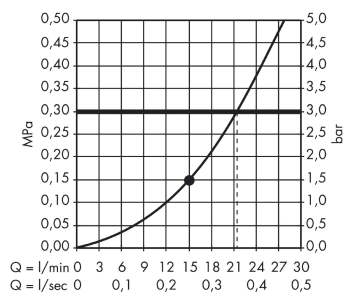

Технология

Продукт

Чертеж

График расхода воды

Расход измерен практически с помощью соответствующей арматуры (термостат/смеситель/скрытый клапан).