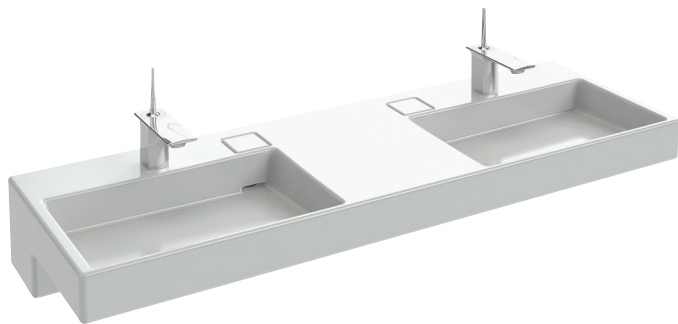

**EXA9112**

**Коллекция:** TERRACE

**Отделка\*:**

00 - Белый

**Общие характеристики:**

### Преимущества для конечного пользователя

- Уникальный дизайн: Эстетичные, элегантные, точные геометрические линии для современного дизайна, L-образная модель
- Технологическая инновация: Система слива FreeDrain, которая управляется с помощью простого прикосновения к пластине
- Продуманная модель: Раковина-столешница с подсветкой
- Легкий уход: Без сливного отверстия, легкоочищаемая широкая задняя полочка

### Технические характеристики

- РАЗМЕРЫ (СМ): 150 x 49 см
- МАТЕРИАЛ: Керамика
- РАЗМЕТКА СВЕРЛЕНИЯ ОТВЕРСТИЯ ДЛЯ СМЕСИТЕЛЯ: С отверстиями для смесителя справа и слева, 3 размечено
- УСТАНОВКА: Стандартные
- КОЛИЧЕСТВО РАКОВИН В СТОЛЕШНИЦЕ: Двойные
- ПОСТАВЛЯЕТСЯ С: С подсветкой по краю
- ВЕС: 49,5 кг
- ТИП УСТАНОВКИ: Подвесные или могут быть установлены вместе с мебелью
- ОТВЕРСТИЯ ДЛЯ СВЕРЛЕНИЯ: С 2 отверстиями для смесителя
- ОТВЕРСТИЕ ПЕРЕЛИВА: С отверстием перелива
- ПРОДУКТ В КОМПЛЕКТЕ: (смеситель и раковины-столешницы не в комплекте)
- ТЕХНОЛОГИЯ: Система слива FreeDrain

### Общая информация

Спецификация продукта: Двойная подвесная раковина-столешница 150 x 49 см с подсветкой. EXA9112. Коллекция: TERRACE. РАЗМЕРЫ (СМ): 150 x 49 см. ВЕС: 49,5 кг. МАТЕРИАЛ: Керамика. ТИП УСТАНОВКИ: Подвесные или могут быть установлены вместе с мебелью. РАЗМЕТКА СВЕРЛЕНИЯ ОТВЕРСТИЯ ДЛЯ СМЕСИТЕЛЯ: С отверстиями для смесителя справа и слева, 3 размечено. ОТВЕРСТИЯ ДЛЯ СВЕРЛЕНИЯ: С 2 отверстиями для смесителя. УСТАНОВКА: Стандартные. ОТВЕРСТИЕ ПЕРЕЛИВА: С отверстием перелива. КОЛИЧЕСТВО РАКОВИН В СТОЛЕШНИЦЕ: Двойные. ПРОДУКТ В КОМПЛЕКТЕ: (смеситель и раковины-столешницы не в комплекте). ПОСТАВЛЯЕТСЯ С: С подсветкой по краю. ТЕХНОЛОГИЯ: Система слива FreeDrain.