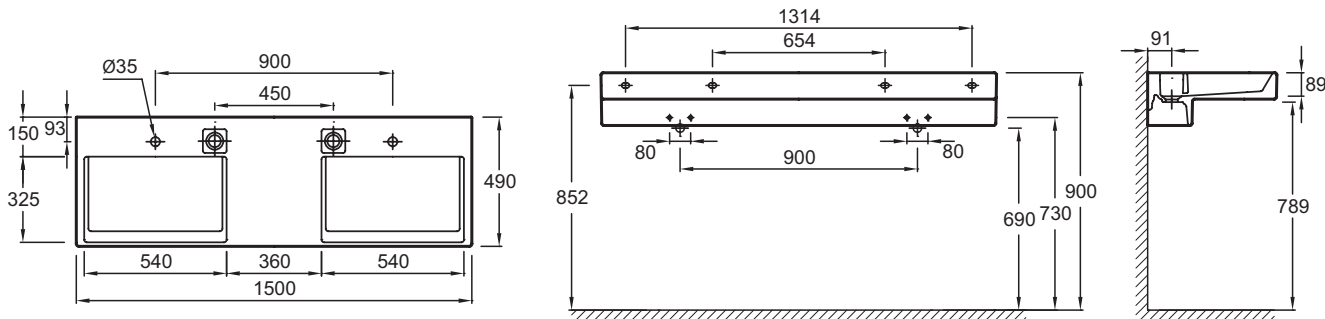

**EXA9112**

**Коллекция:** TERRACE

**Отделка\*:**

00 - Белый

**Общие характеристики:**

### Технические характеристики

- РАЗМЕРЫ (СМ): 150 x 49 см
- МАТЕРИАЛ: Керамика
- РАЗМЕТКА СВЕРЛЕНИЯ ОТВЕРСТИЯ ДЛЯ СМЕСИТЕЛЯ: С отверстиями для смесителя справа и слева, 3 размечено
- УСТАНОВКА: Стандартные
- КОЛИЧЕСТВО РАКОВИН В СТОЛЕШНИЦЕ: Двойные
- ПОСТАВЛЯЕТСЯ С: С подсветкой по краю
- ВЕС: 49,5 кг
- ТИП УСТАНОВКИ: Подвесные или могут быть установлены вместе с мебелью
- ОТВЕРСТИЯ ДЛЯ СВЕРЛЕНИЯ: С 2 отверстиями для смесителя
- ОТВЕРСТИЕ ПЕРЕЛИВА: С отверстием перелива
- ПРОДУКТ В КОМПЛЕКТЕ: (смеситель и раковины-столешницы не в комплекте)
- ТЕХНОЛОГИЯ: Система слива FreeDrain

### Общая информация

Спецификация продукта: Двойная подвесная раковина-столешница 150 x 49 см с подсветкой. EXA9112. Коллекция: TERRACE. РАЗМЕРЫ (СМ): 150 x 49 см. ВЕС: 49,5 кг. МАТЕРИАЛ: Керамика. ТИП УСТАНОВКИ: Подвесные или могут быть установлены вместе с мебелью. РАЗМЕТКА СВЕРЛЕНИЯ ОТВЕРСТИЯ ДЛЯ СМЕСИТЕЛЯ: С отверстиями для смесителя справа и слева, 3 размечено. ОТВЕРСТИЯ ДЛЯ СВЕРЛЕНИЯ: С 2 отверстиями для смесителя. УСТАНОВКА: Стандартные. ОТВЕРСТИЕ ПЕРЕЛИВА: С отверстием перелива. КОЛИЧЕСТВО РАКОВИН В СТОЛЕШНИЦЕ: Двойные. ПРОДУКТ В КОМПЛЕКТЕ: (смеситель и раковины-столешницы не в комплекте). ПОСТАВЛЯЕТСЯ С: С подсветкой по краю. ТЕХНОЛОГИЯ: Система слива FreeDrain.