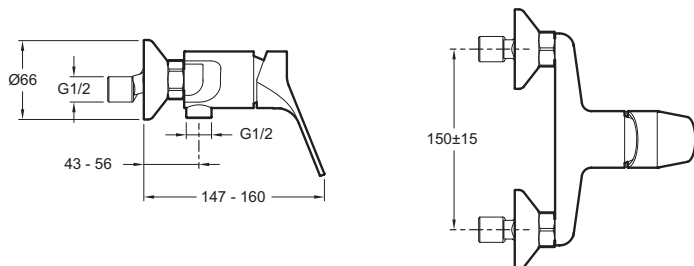

E75765

Коллекция: BRIVE

Отделка*:

CP - Хром

Общие характеристики:

Преимущества для конечного пользователя

- Кольцо-ограничитель температуры воды
- Экономия воды: Чувствительный ограничитель напора воды

Технические характеристики

- Вес: 1,1 кг
- Нормы и правила: NF : IA - ECAU : E1 C2 A2 U3 (Ge3) - ACS : 15 ACC LY 472
- Подключение: С соединителями и настенными крепежами
- Разметка отверстий: 150 ± 15 мм

Преимущества при монтаже

- Соединители и настенные крепежи.

- Тип установки: Крепление к стене
- Расход воды: 12 л/мин при давлении 3 бар
- Механизм: Керамический картридж
- Обратный клапан на выходе для душа

Технический чертёж

Спецификация продукта: Однорычажный настенный смеситель для душа. E75765. Коллекция: BRIVE. Вес: 1,1 кг. Тип установки: Крепление к стене. Нормы и правила: NF : IA - ECAU : E1 C2 A2 U3 (Ge3) - ACS : 15 ACC LY 472. Расход воды: 12 л/мин при давлении 3 бар. Подключение: С соединителями и настенными крепежами. Механизм: Керамический картридж. Разметка отверстий: 150 ± 15 мм. Обратный клапан на выходе для душа.