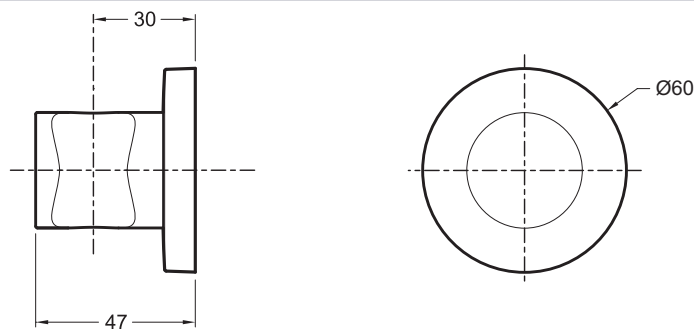

**8466D**

**Коллекция:** MODULO

**Отделки\*:**

CP - Хром

### Технические характеристики

- Размеры (см): 6 x 6 см

### Общая информация

Спецификация продукта: Держатель для ручного душа, круглый дизайн. 8466D. Коллекция: MODULO. Размеры (см): 6 x 6 см.