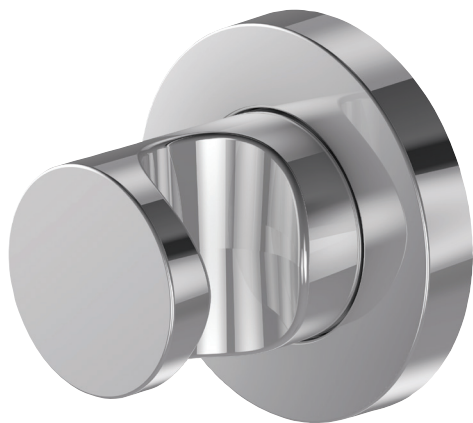

**8466D**

**Коллекция:** MODULO

**Отделки\*:**

CP - Хром

### Технические характеристики

- Размеры (см): 6 x 6 см

### Общая информация

Спецификация продукта: Держатель для ручного душа, круглый дизайн. 8466D. Коллекция: MODULO. Размеры (см): 6 x 6 см.