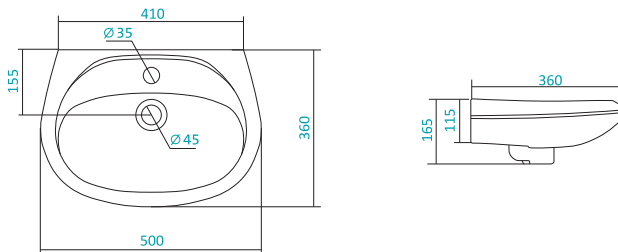

5
ГАРАНТИЯ
лет

Коллекция «БРИЗ»

Наименование УНИТАЗ КОМПАКТ

Описание	Артикул	Комплектация			
		Арматура		Сиденье	
		Однорежимная	Двухрежимная	Дюропласт	ПП РР
Унитаз компакт с диагональным выпуском, с арматурой Oliveira	1WH109987	x		x	
	1WH202569	x			x
	1WH109993	x		x	

Наименование МИНИ-УМЫВАЛЬНИК-40

Описание	Артикул	Комплектация		
		Правое отверстие под смеситель	Левое отверстие под смеситель	Без отверстия
Умывальник 40 см	1WH110445	x		
	1WH110442		x	
	1WH110439			x

Наименование УМЫВАЛЬНИК-50

Описание	Артикул	Комплектация	
		С отверстием под смеситель	Без отверстия
Умывальник 50 см	1WH110451	x	
	1WH110448		x

Коллекция «БРИЗ»

Наименование УМЫВАЛЬНИК-55

Описание	Артикул	Комплектация	
		С отверстием под смеситель	Без отверстия
Умывальник 55 см	1WH110460	x	
	1WH110457		x

Наименование УМЫВАЛЬНИК-60

Описание	Артикул	Комплектация	
		С отверстием под смеситель	Без отверстия
Умывальник 60 см	1WH110466	x	
	1WH110463		x

Наименование ПОСТАМЕНТ

Описание	Артикул	Комплектация		
		БИ	БСФ	Анимо
Постамент	1WH110595	x		