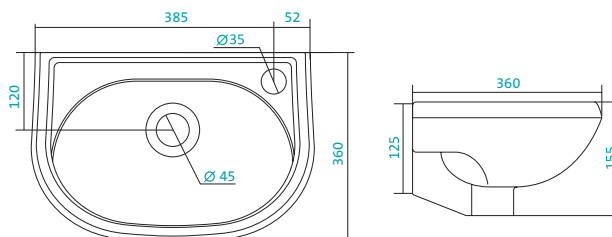

Наименование МИНИ-УМЫВАЛЬНИК-40

Описание	Артикул	Комплектация		
		Правое отверстие под смеситель	Левое отверстие под смеситель	Без отверстия
Умывальник 40 см	1WH110445	x		
	1WH110442		x	
	1WH110439			x

Наименование УМЫВАЛЬНИК-50

Описание	Артикул	Комплектация	
		С отверстием под смеситель	Без отверстия
Умывальник 50 см	1WH110451	x	
	1WH110448		x

Коллекция «БРИЗ»

Наименование УМЫВАЛЬНИК-55

Описание	Артикул	Комплектация	
		С отверстием под смеситель	Без отверстия
Умывальник 55 см	1WH110460	x	
	1WH110457		x

Наименование УМЫВАЛЬНИК-60

Описание	Артикул	Комплектация	
		С отверстием под смеситель	Без отверстия
Умывальник 60 см	1WH110466	x	
	1WH110463		x

Наименование ПОСТАМЕНТ

Описание	Артикул	Комплектация		
		БИ	БСФ	Анимо
Постамент	1WH110595	x		