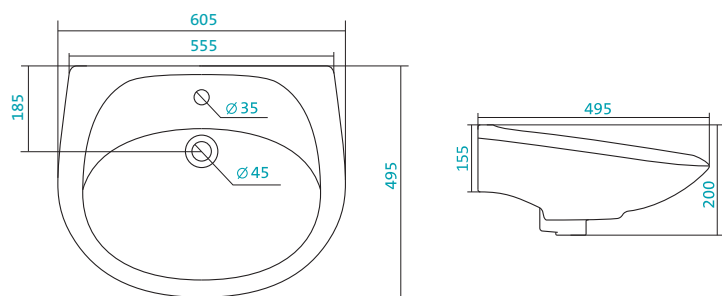

Наименование МИНИ-УМЫВАЛЬНИК-40

Описание	Артикул	Комплектация		
		Правое отверстие под смеситель	Левое отверстие под смеситель	Без отверстия
Умывальник 40 см	1WH110445	x		
	1WH110442		x	
	1WH110439			x

Наименование УМЫВАЛЬНИК-50

Описание	Артикул	Комплектация	
		С отверстием под смеситель	Без отверстия
Умывальник 50 см	1WH110451	x	
	1WH110448		x

Коллекция «БРИЗ»

Наименование УМЫВАЛЬНИК-55

Описание	Артикул	Комплектация	
		С отверстием под смеситель	Без отверстия
Умывальник 55 см	1WH110460	x	
	1WH110457		x

Наименование УМЫВАЛЬНИК-60

Описание	Артикул	Комплектация	
		С отверстием под смеситель	Без отверстия
Умывальник 60 см	1WH110466	x	
	1WH110463		x

Наименование ПОСТАМЕНТ

Описание	Артикул	Комплектация		
		БИ	БСФ	Анимо
Постамент	1WH110595	x		