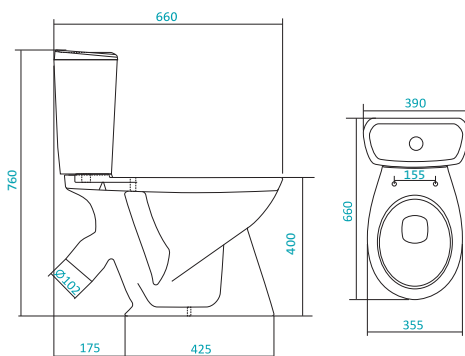

5
ГАРАНТИЯ
лет

Коллекция «БРИЗ»

Наименование УНИТАЗ КОМПАКТ

Описание	Артикул	Комплектация			
		Арматура		Сиденье	
		Однорежимная	Двухрежимная	Дюропласт	ПП РР
Унитаз компакт с диагональным выпуском, с арматурой Oliveira	1WH109987	x		x	
	1WH202569	x			x
	1WH109993	x		x	

Наименование МИНИ-УМЫВАЛЬНИК-40

Описание	Артикул	Комплектация		
		Правое отверстие под смеситель	Левое отверстие под смеситель	Без отверстия
Умывальник 40 см	1WH110445	x		
	1WH110442		x	
	1WH110439			x

Наименование УМЫВАЛЬНИК-50

Описание	Артикул	Комплектация	
		С отверстием под смеситель	Без отверстия
Умывальник 50 см	1WH110451	x	
	1WH110448		x

Коллекция «БРИЗ»

Наименование УМЫВАЛЬНИК-55

Описание	Артикул	Комплектация	
		С отверстием под смеситель	Без отверстия
Умывальник 55 см	1WH110460	x	
	1WH110457		x

Наименование УМЫВАЛЬНИК-60

Описание	Артикул	Комплектация	
		С отверстием под смеситель	Без отверстия
Умывальник 60 см	1WH110466	x	
	1WH110463		x

Наименование ПОСТАМЕНТ

Описание	Артикул	Комплектация		
		БИ	БСФ	Анимо
Постамент	1WH110595	x		