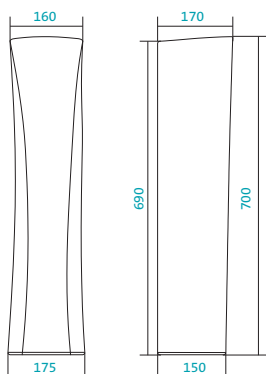

Наименование МИНИ-УМЫВАЛЬНИК-40

Описание	Артикул	Комплектация		
		Правое отверстие под смеситель	Левое отверстие под смеситель	Без отверстия
Умывальник 40 см	1WH110445	x		
	1WH110442		x	
	1WH110439			x

Наименование УМЫВАЛЬНИК-50

Описание	Артикул	Комплектация	
		С отверстием под смеситель	Без отверстия
Умывальник 50 см	1WH110451	x	
	1WH110448		x

Коллекция «БРИЗ»

Наименование УМЫВАЛЬНИК-55

Описание	Артикул	Комплектация	
		С отверстием под смеситель	Без отверстия
Умывальник 55 см	1WH110460	x	
	1WH110457		x

Наименование УМЫВАЛЬНИК-60

Описание	Артикул	Комплектация	
		С отверстием под смеситель	Без отверстия
Умывальник 60 см	1WH110466	x	
	1WH110463		x

Наименование ПОСТАМЕНТ

Описание	Артикул	Комплектация		
		БИ	БСФ	Анимо
Постамент	1WH110595	x		