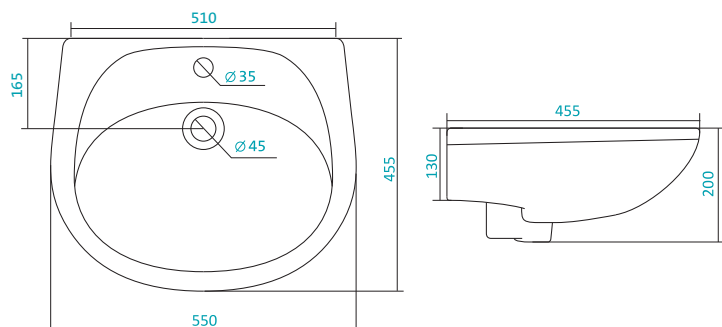

Наименование МИНИ-УМЫВАЛЬНИК-40

Описание	Артикул	Комплектация		
		Правое отверстие под смеситель	Левое отверстие под смеситель	Без отверстия
Умывальник 40 см	1WH110445	x		
	1WH110442		x	
	1WH110439			x

Наименование УМЫВАЛЬНИК-50

Описание	Артикул	Комплектация	
		С отверстием под смеситель	Без отверстия
Умывальник 50 см	1WH110451	x	
	1WH110448		x

Коллекция «БРИЗ»

Наименование УМЫВАЛЬНИК-55

Описание	Артикул	Комплектация	
		С отверстием под смеситель	Без отверстия
Умывальник 55 см	1WH110460	x	
	1WH110457		x

Наименование УМЫВАЛЬНИК-60

Описание	Артикул	Комплектация	
		С отверстием под смеситель	Без отверстия
Умывальник 60 см	1WH110466	x	
	1WH110463		x

Наименование ПОСТАМЕНТ

Описание	Артикул	Комплектация		
		БИ	БСФ	Анимо
Постамент	1WH110595	x		