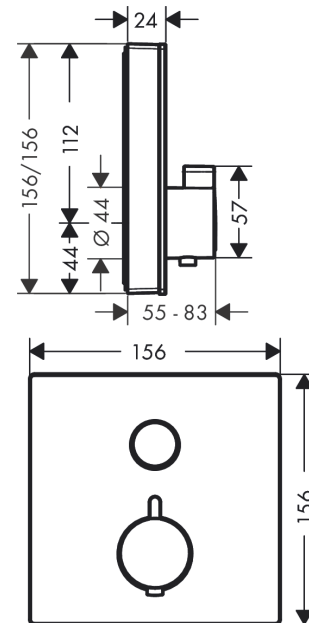

ShowerSelect Glass

Термостат ShowerSelect для одного потребителя, стеклянный, СМ

Поверхности : белый / хром Артикулный номер: 15737400

Описание

Характеристики

- 1 потребитель
- кнопка Select включения / выключения для одного потребителя
- расход воды у ручного душа при давлении 3 бар: 26 л/мин
- картридж термостата, клапан Select
- мин. рабочее давление: 1 бар
- макс. рабочее давление: 10 бар
- предохранительный ограничитель при 40°C
- регулируемое ограничение температуры
- вид соединения: скрытая часть
- Термостат поставляется с кнопкой вкл/выкл

Технология

Награды за дизайн

Продукт

Чертеж

График расхода воды