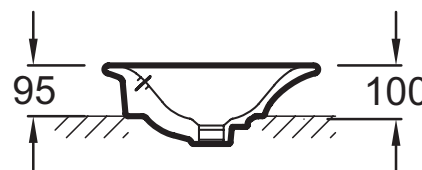

Технические характеристики

- РАЗМЕРЫ (СМ): 60 x 40 см
- ОТВЕРСТИЯ ДЛЯ СВЕРЛЕНИЯ: Без отверстия для смесителя
- Рекомендуемые смесители: Purist цилиндрической формы
- ВЕС: 8,5 кг
- ОТВЕРСТИЕ ПЕРЕЛИВА: С отверстием перелива

Продукты для комплектации

- EВ1106: Мебель 83 см для раковины-чаши

Связанные продукты

- E78297: Хромированный бутылочный сифон

Общая информация

Спецификация продукта: Раковина-чаша 60* x 40 см. E4439. Коллекция: PRESQU'ILE. РАЗМЕРЫ (СМ): 60 x 40 см. ВЕС: 8,5 кг. ОТВЕРСТИЯ ДЛЯ СВЕРЛЕНИЯ: Без отверстия для смесителя. ОТВЕРСТИЕ ПЕРЕЛИВА: С отверстием перелива. Рекомендуемые смесители: Purist цилиндрической формы.