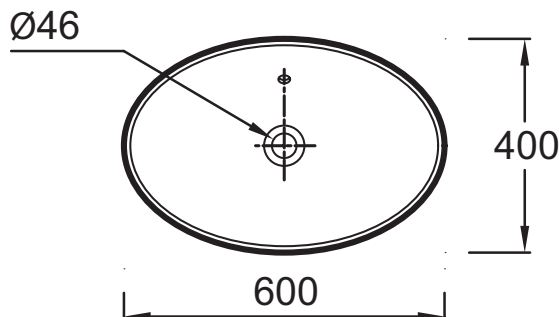

Технические характеристики

- РАЗМЕРЫ (СМ): 60 x 40 см
- ОТВЕРСТИЯ ДЛЯ СВЕРЛЕНИЯ: Без отверстия для смесителя
- Рекомендуемые смесители: Purist цилиндрической формы
- ВЕС: 8,5 кг
- ОТВЕРСТИЕ ПЕРЕЛИВА: С отверстием перелива

Продукты для комплектации

- EВ1106: Мебель 83 см для раковины-чаши

Связанные продукты

- E78297: Хромированный бутылочный сифон

Общая информация

Спецификация продукта: Раковина-чаша 60* x 40 см. E4439. Коллекция: PRESQU'ILE. РАЗМЕРЫ (СМ): 60 x 40 см. ВЕС: 8,5 кг. ОТВЕРСТИЯ ДЛЯ СВЕРЛЕНИЯ: Без отверстия для смесителя. ОТВЕРСТИЕ ПЕРЕЛИВА: С отверстием перелива. Рекомендуемые смесители: Purist цилиндрической формы.