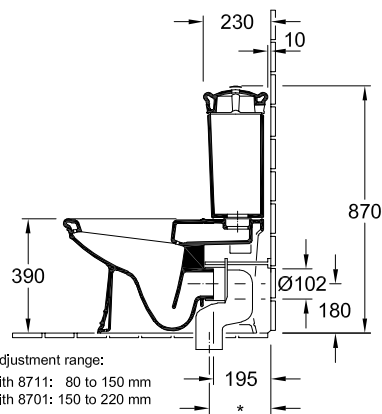

НАПОЛЬНЫЕ КОМБИНИРОВАННЫЕ УНИТАЗЫ AMADEA

ИНФОРМАЦИЯ ОБ ИЗДЕЛИИ

1 . POSITION

Модель	769510
Ширина	365 mm
Глубина	710 mm
Weight	29,15 kg
Описание	Санфарфор CeramicPlus рекомендация: монтаж с расстоянием от стены: крепежный комплект для скрытого монтажа входит в комплект поставки Соединительная арматура Vario
Объем смыва	3 / 6 l
Установка	напольная модель
Выпуск	горизонтальный выпуск
Материал	Санфарфор
Leed	2
Specification texts	Amadea; Унитаз-компакт с вертикальным смывом; Санфарфор; Размер: 365 x 710 mm; напольная модель; рекомендация: монтаж с расстоянием от стены.; Объем смыва: 3 / 6 l; Leed: 2; крепежный комплект для скрытого монтажа входит в комплект поставки; горизонтальный выпуск; Соединительная арматура Vario

ЦВЕТА

Альпийский белый CeramicPlus	769510R1	4022693304438
Star White CeramicPlus	769510R2	4022693304445

ТЕХНИЧЕСКИЕ ЧЕРТЕЖИ

769510

* Adjustment range:
with 8711: 80 to 150 mm
with 8701: 150 to 220 mm