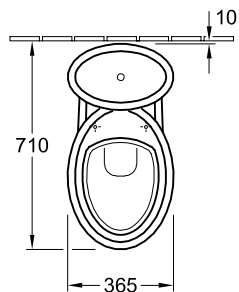

НАПОЛЬНЫЕ КОМБИНИРОВАННЫЕ УНИТАЗЫ AMADEA

ИНФОРМАЦИЯ ОБ ИЗДЕЛИИ

1 . POSITION

Модель	769510
Ширина	365 mm
Глубина	710 mm
Weight	29,15 kg
Описание	Санфарфор CeramicPlus рекомендация: монтаж с расстоянием от стены: крепежный комплект для скрытого монтажа входит в комплект поставки Соединительная арматура Vario
Объем смыва	3 / 6 l
Установка	напольная модель
Выпуск	горизонтальный выпуск
Материал	Санфарфор
Leed	2
Specification texts	Amadea; Унитаз-компакт с вертикальным смывом; Санфарфор; Размер: 365 x 710 mm; напольная модель; рекомендация: монтаж с расстоянием от стены.; Объем смыва: 3 / 6 l; Leed: 2; крепежный комплект для скрытого монтажа входит в комплект поставки; горизонтальный выпуск; Соединительная арматура Vario

ЦВЕТА

Альпийский белый CeramicPlus	769510R1	4022693304438
Star White CeramicPlus	769510R2	4022693304445

ТЕХНИЧЕСКИЕ ЧЕРТЕЖИ

769510

* Adjustment range:
with 8711: 80 to 150 mm
with 8701: 150 to 220 mm