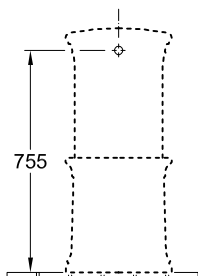

НАПОЛЬНЫЕ КОМБИНИРОВАННЫЕ УНИТАЗЫ AMADEA

ИНФОРМАЦИЯ ОБ ИЗДЕЛИИ

1 . POSITION

Модель	769510
Ширина	365 mm
Глубина	710 mm
Weight	29,15 kg
Описание	Санфарфор CeramicPlus рекомендация: монтаж с расстоянием от стены: крепежный комплект для скрытого монтажа входит в комплект поставки Соединительная арматура Vario
Объем смыва	3 / 6 l
Установка	напольная модель
Выпуск	горизонтальный выпуск
Материал	Санфарфор
Leed	2
Specification texts	Amadea; Унитаз-компакт с вертикальным смывом; Санфарфор; Размер: 365 x 710 mm; напольная модель; рекомендация: монтаж с расстоянием от стены.; Объем смыва: 3 / 6 l; Leed: 2; крепежный комплект для скрытого монтажа входит в комплект поставки; горизонтальный выпуск; Соединительная арматура Vario

ЦВЕТА

Альпийский белый CeramicPlus	769510R1	4022693304438
Star White CeramicPlus	769510R2	4022693304445

ТЕХНИЧЕСКИЕ ЧЕРТЕЖИ

769510

* Adjustment range:
with 8711: 80 to 150 mm
with 8701: 150 to 220 mm