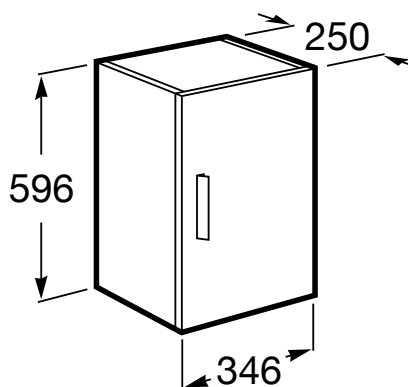

Шкафчик навесной 600мм, белый

Двусторонний предмет мебели

Комбинация дверец и ящиков: 1 дверца

Регулируемая высота полок

Система открывания и закрывания: Мягкое закрывание дверец

Структура мебели: Дверцы

Тип дверцы: На петлях

Тип установки: Подвесной

Размеры

Длина: 346 mm.

Ширина: 250 mm.

Высота: 596 mm.

Технические чертежи

Коллекция Debba предлагает полный ассортимент керамических изделий и мебели, где каждый сможет найти подходящее решение. Линейка включает раковины различных размеров, решение с мебельным модулем и интегрированной раковиной, напольные и подвесные унитазы с сиденьем и крышкой. Биде также предлагается в напольной и подвесной версиях.