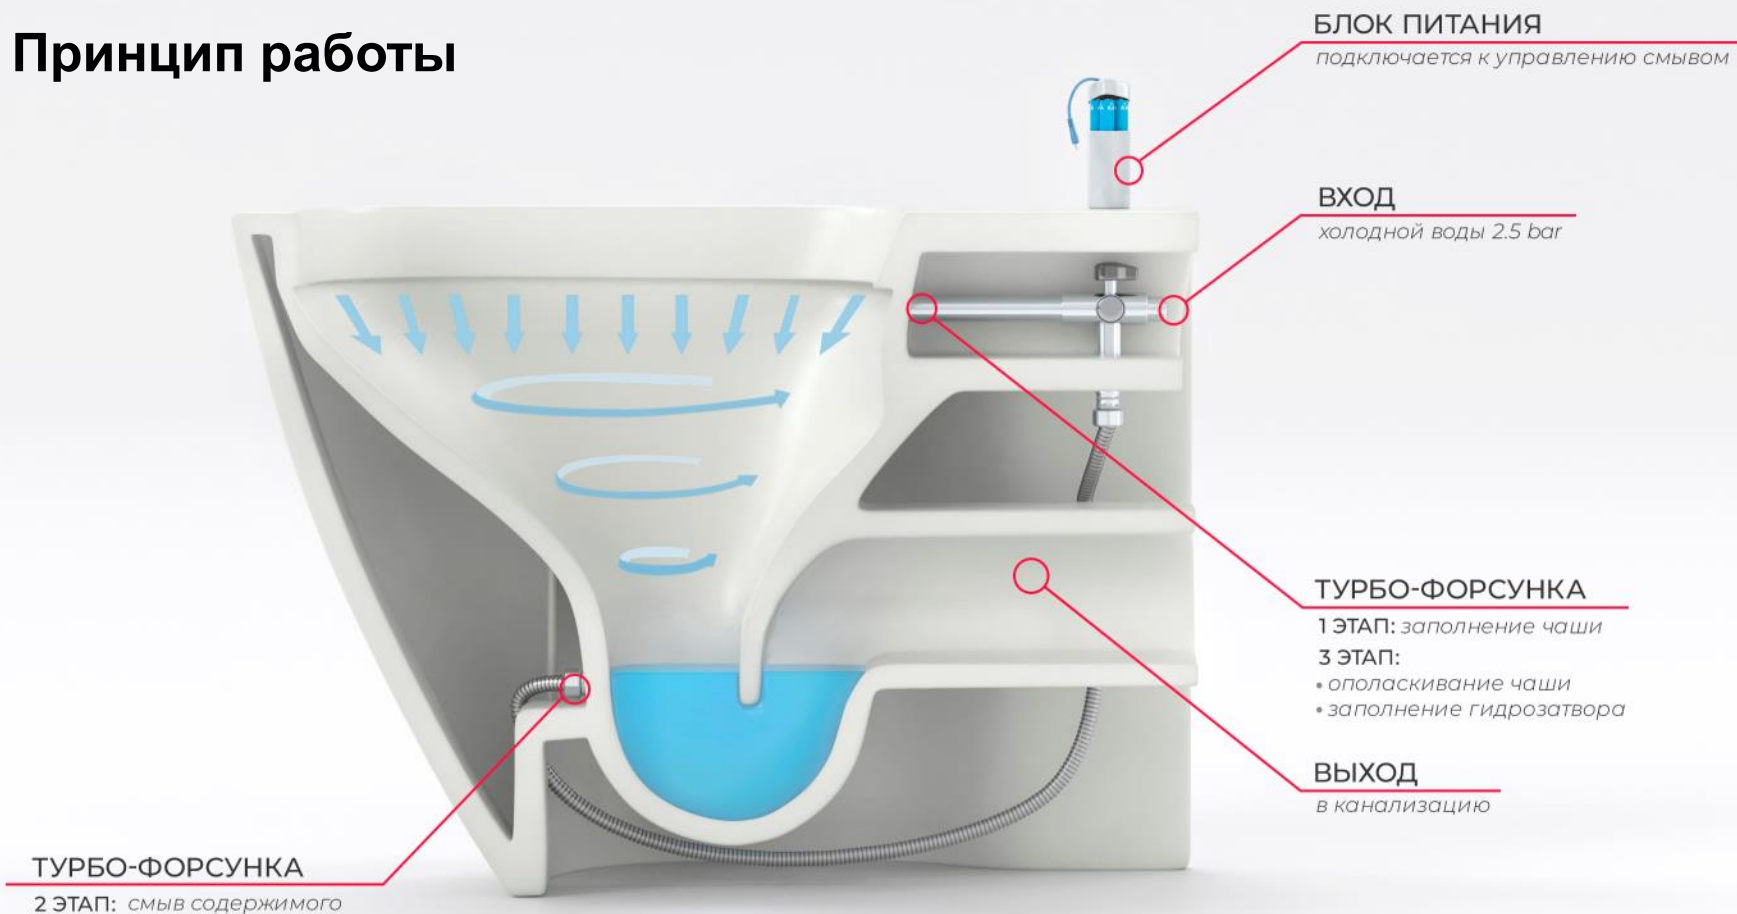

Принцип работы

Унитаз подключается напрямую к системе водоснабжения, внутри встроен механизм, работающий на стандартных батарейках.

1 ЭТАП Первоначально спуск воды происходит по первому каналу по принципу «торнадо»;

2 ЭТАП Далее срабатывает второй канал, который под давлением выталкивает содержимое в канализацию;

3 ЭТАП Затем повторно срабатывает первый канал, который ополаскивает унитаз и заполняет колено гидрозатвора.