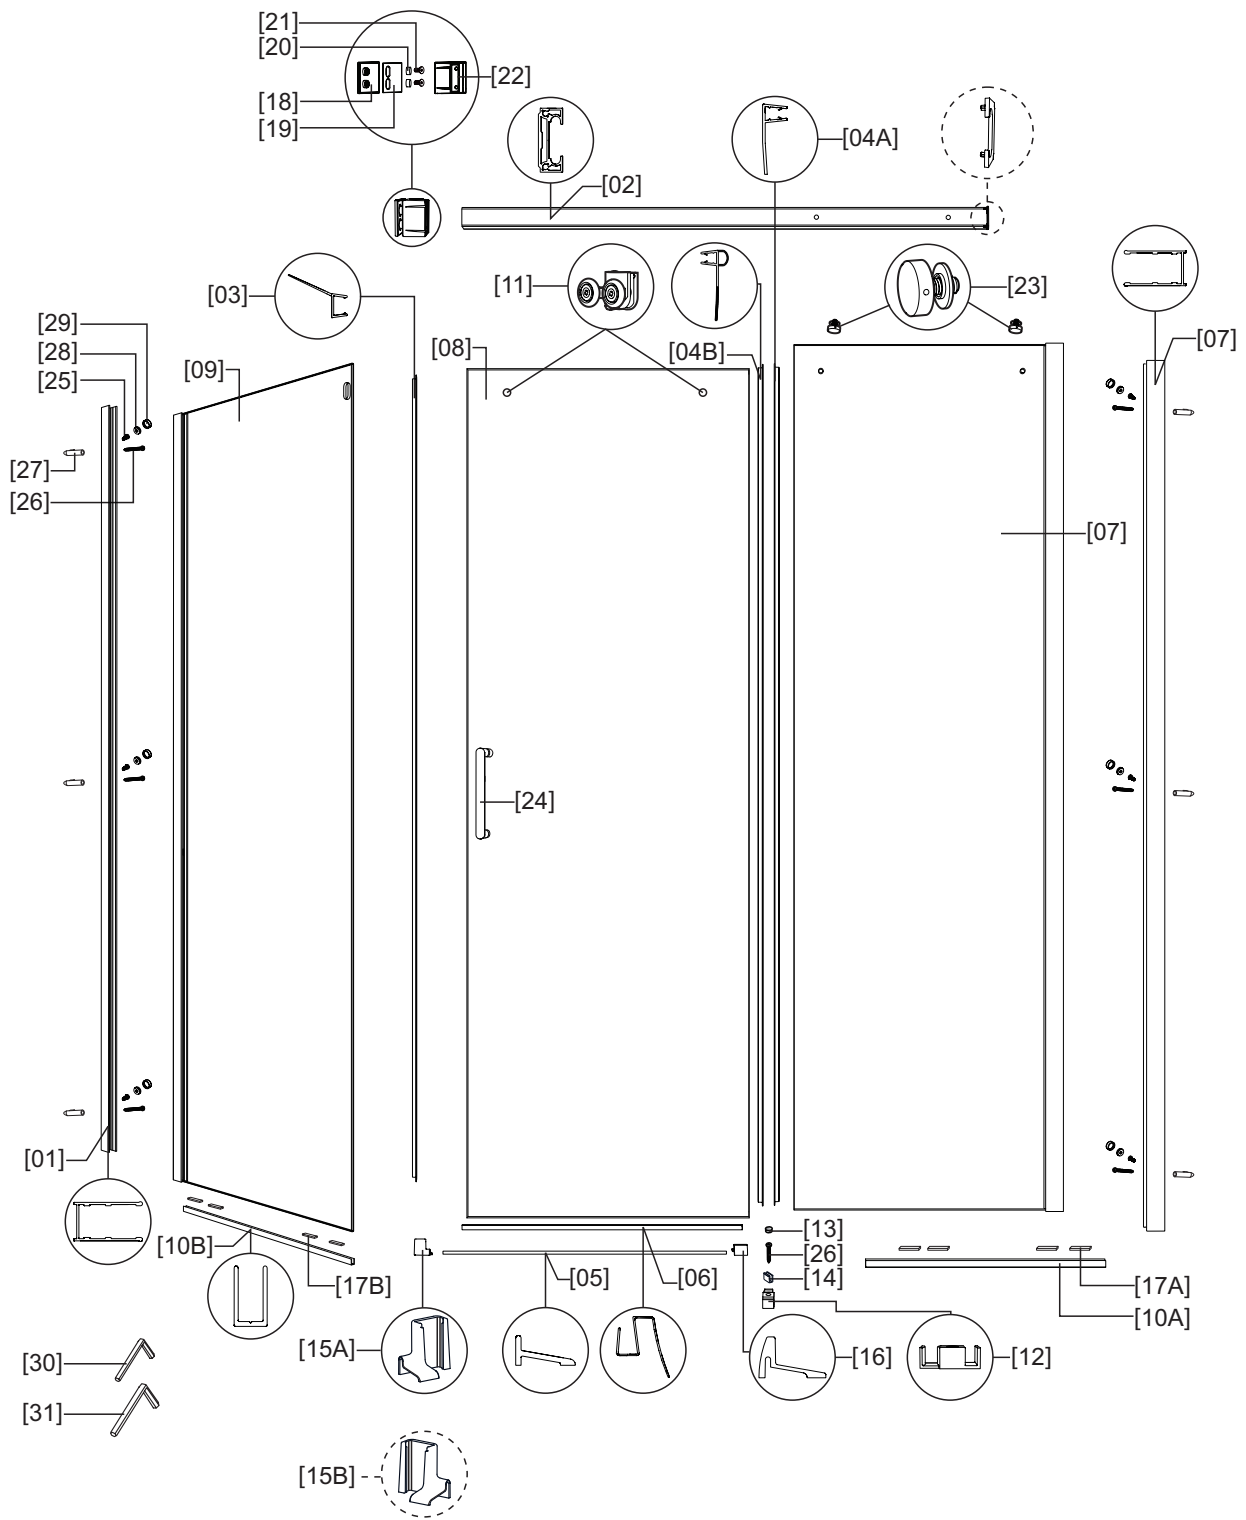

01

[01] x2

[26] x6 (ST4x35)

[27] x6

Size	1200
L	1180-1200

Size	800
W	780-800