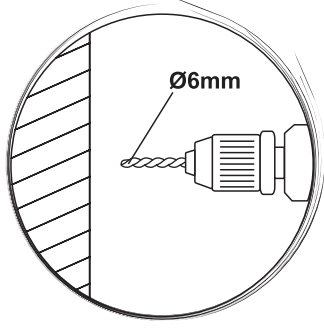

01

[01] x2

[26] x6 (ST4x35)

[27] x6

Size	1200
L	1180-1200

Size	800
W	780-800