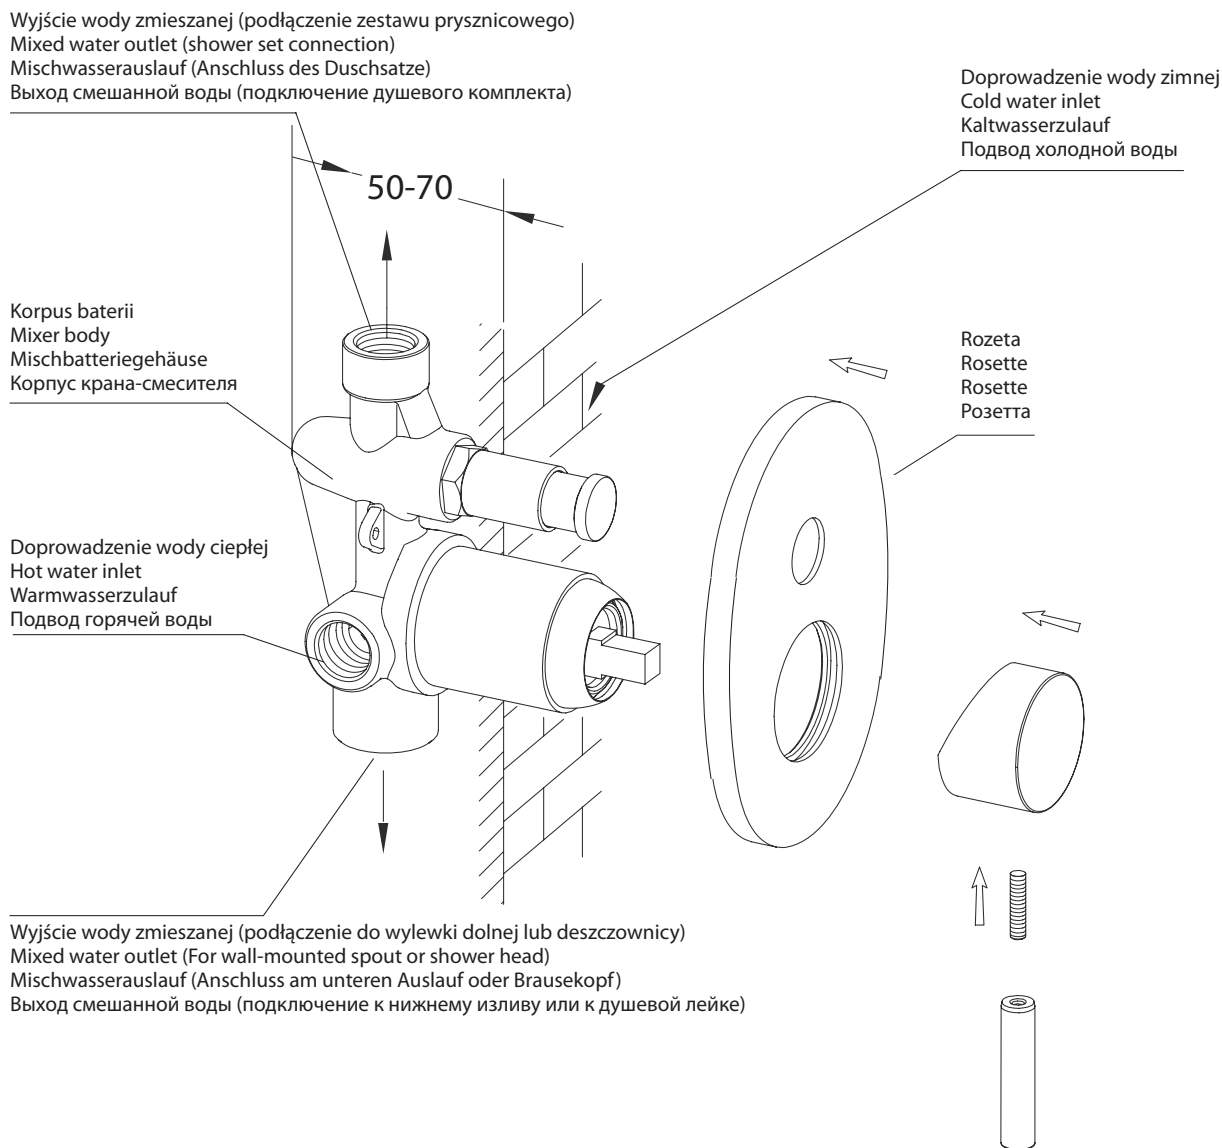

Y1235

PL Instrukcja montażu i konserwacji
EN Installation and maintenance
DE Montage- und Wartungsanleitung
RU Инструкция по установке и уходу

OMNIRE

Enjoy home, every day.

W zestawie / Included / Im Lieferumfang / В комплекте