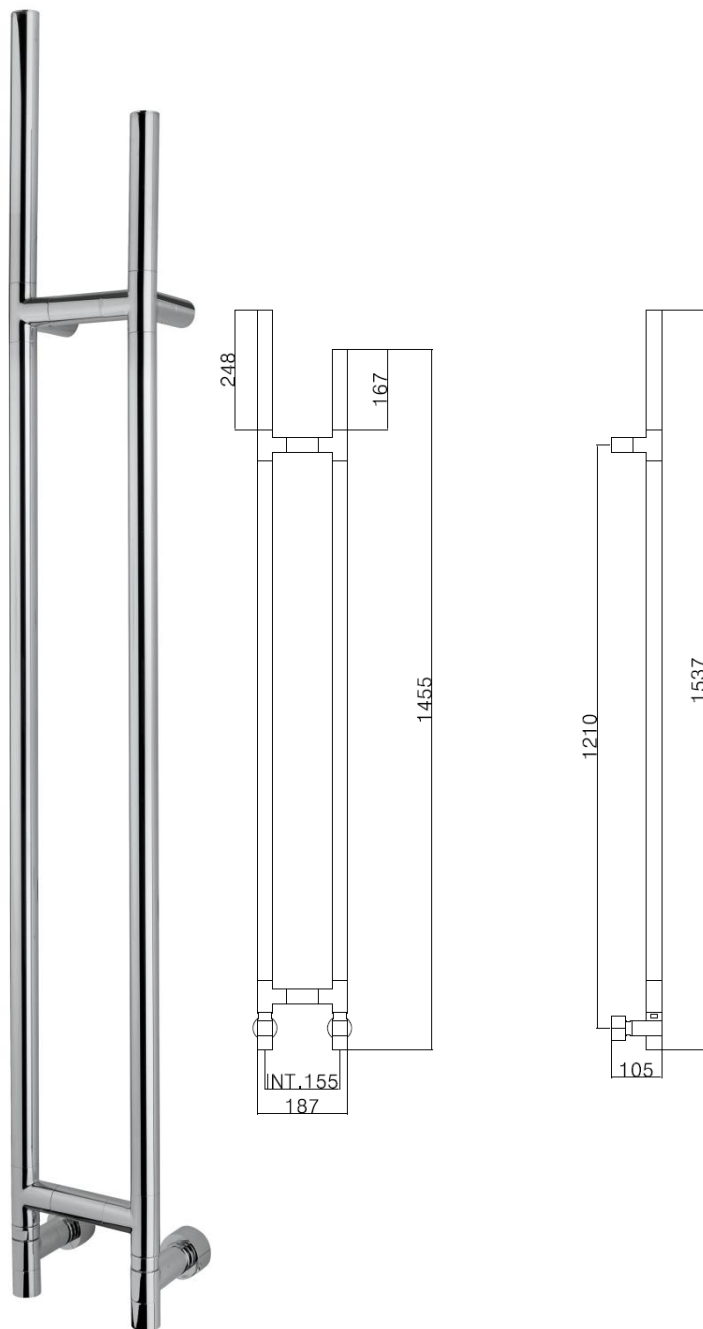

### ARCOBALENO

Aste appendiaccappatoio scaldanti Ø32 mm  
 CON ROSONI IN BARRA DI OTTONE.  
 MISURA DEL TUBO: Ø32mm  
 MODULO AGGIUNTIVO: non disponibile  
 VERSIONE COMBINATA: non disponibile  
 VERSIONE MONOTUBO: non disponibile  
 MONTAGGIO A PAVIMENTO: non disponibile  
 COLLEGAMENTO STANDARD: raccordo 1/2 M  
 con eccentrico  
 AROMATERAPIA: non disponibile  
 MANIGLIE SVAROWSKI: disponibili

Heating stoppers Ø32mm  
 WITH BRASS BAR WASHERS.  
 PIPE DIMENSION: Ø32 mm  
 ADDITIONAL MODULE: not available  
 COMBINED VERSION: not available  
 SINGLE TUBE VERSION: not available  
 FLOOR CONNECTION: not available  
 STANDARD CONNECTION: union 1/2 M with  
 eccentric  
 AROMATHERAPY: not available  
 SWAROVSKI HANDLES: available

Обогревающие пробки  
 С НАКЛАДКАМИ ИЗ ЦЕЛЬНОЙ ЛАТУНИ.  
 ДИАМЕТР ТРУБЫ : Ø32mm  
 ДОПОЛНИТЕЛЬНЫЙ МОДУЛЬ: не предусмотрена  
 КОМБИНИРОВАННЫЙ ВЕРСИЯ: не предусмотрена  
 ОДНОТРУБНАЯ ВЕРСИЯ: не предусмотрена  
 НИЖНЕЕ ПОДКЛЮЧЕНИЕ: не предусмотрено  
 СТАНДАРТНОЕ СОЕДИНЕНИЕ: соединение 1/2 M  
 с эксцентриком  
 АРОМАТЕРАПИЯ: не предусмотрена  
 РУЧКИ SWAROVSKI: в наличии

SC0417FEBA01..

Ricambi disponibili a richiesta  
 Spare parts available on request  
 Запасные части под заказ

	int. (mm)	int. (inch)	ΔT50 [t.g.]	ΔT50 t.g.+ v	ΔT50 v	ΔT30 [t.g.]	ΔT30 t.g.+ v	ΔT30 v	Kg 	Lb 
watt	155	6,10	223	268	290	100	120	130	12	26,45
kcal			192	230	249	86	104	112		
btu			760	913	989	342	411	445		