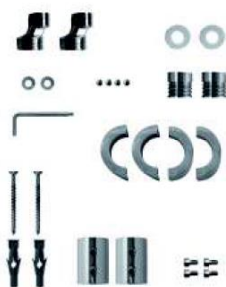

### ARCOBALENO

Aste appendiaccappatoio scaldanti Ø32 mm  
 CON ROSONI IN BARRA DI OTTONE.  
 MISURA DEL TUBO: Ø32mm  
 MODULO AGGIUNTIVO: non disponibile  
 VERSIONE COMBINATA: non disponibile  
 VERSIONE MONOTUBO: non disponibile  
 MONTAGGIO A PAVIMENTO: non disponibile  
 COLLEGAMENTO STANDARD: raccordo 1/2 M  
 con eccentrico  
 AROMATERAPIA: non disponibile  
 MANIGLIE SVAROWSKI: disponibili

Heating stoppers Ø32mm  
 WITH BRASS BAR WASHERS.  
 PIPE DIMENSION: Ø32 mm  
 ADDITIONAL MODULE: not available  
 COMBINED VERSION: not available  
 SINGLE TUBE VERSION: not available  
 FLOOR CONNECTION: not available  
 STANDARD CONNECTION: union 1/2 M with  
 eccentric  
 AROMATHERAPY: not available  
 SWAROVSKI HANDLES: available

Обогревающие пробки  
 С НАКЛАДКАМИ ИЗ ЦЕЛЬНОЙ ЛАТУНИ.  
 ДИАМЕТР ТРУБЫ : Ø32mm  
 ДОПОЛНИТЕЛЬНЫЙ МОДУЛЬ: не предусмотрена  
 КОМБИНИРОВАННЫЙ ВЕРСИЯ: не предусмотрена  
 ОДНОТРУБНАЯ ВЕРСИЯ: не предусмотрена  
 НИЖНЕЕ ПОДКЛЮЧЕНИЕ: не предусмотрено  
 СТАНДАРТНОЕ СОЕДИНЕНИЕ: соединение 1/2 M  
 с эксцентриком  
 АРОМАТЕРАПИЯ: не предусмотрена  
 РУЧКИ SWAROVSKI: в наличии

SC0417FEBA01..

Ricambi disponibili a richiesta  
 Spare parts available on request  
 Запасные части под заказ

	int. (mm)	int. (inch)	ΔT50 [t.g.]	ΔT50 t.g.+ v	ΔT50 v	ΔT30 [t.g.]	ΔT30 t.g.+ v	ΔT30 v	Kg 	Lb 
watt	155	6,10	223	268	290	100	120	130	12	26,45
kcal			192	230	249	86	104	112		
btu			760	913	989	342	411	445		