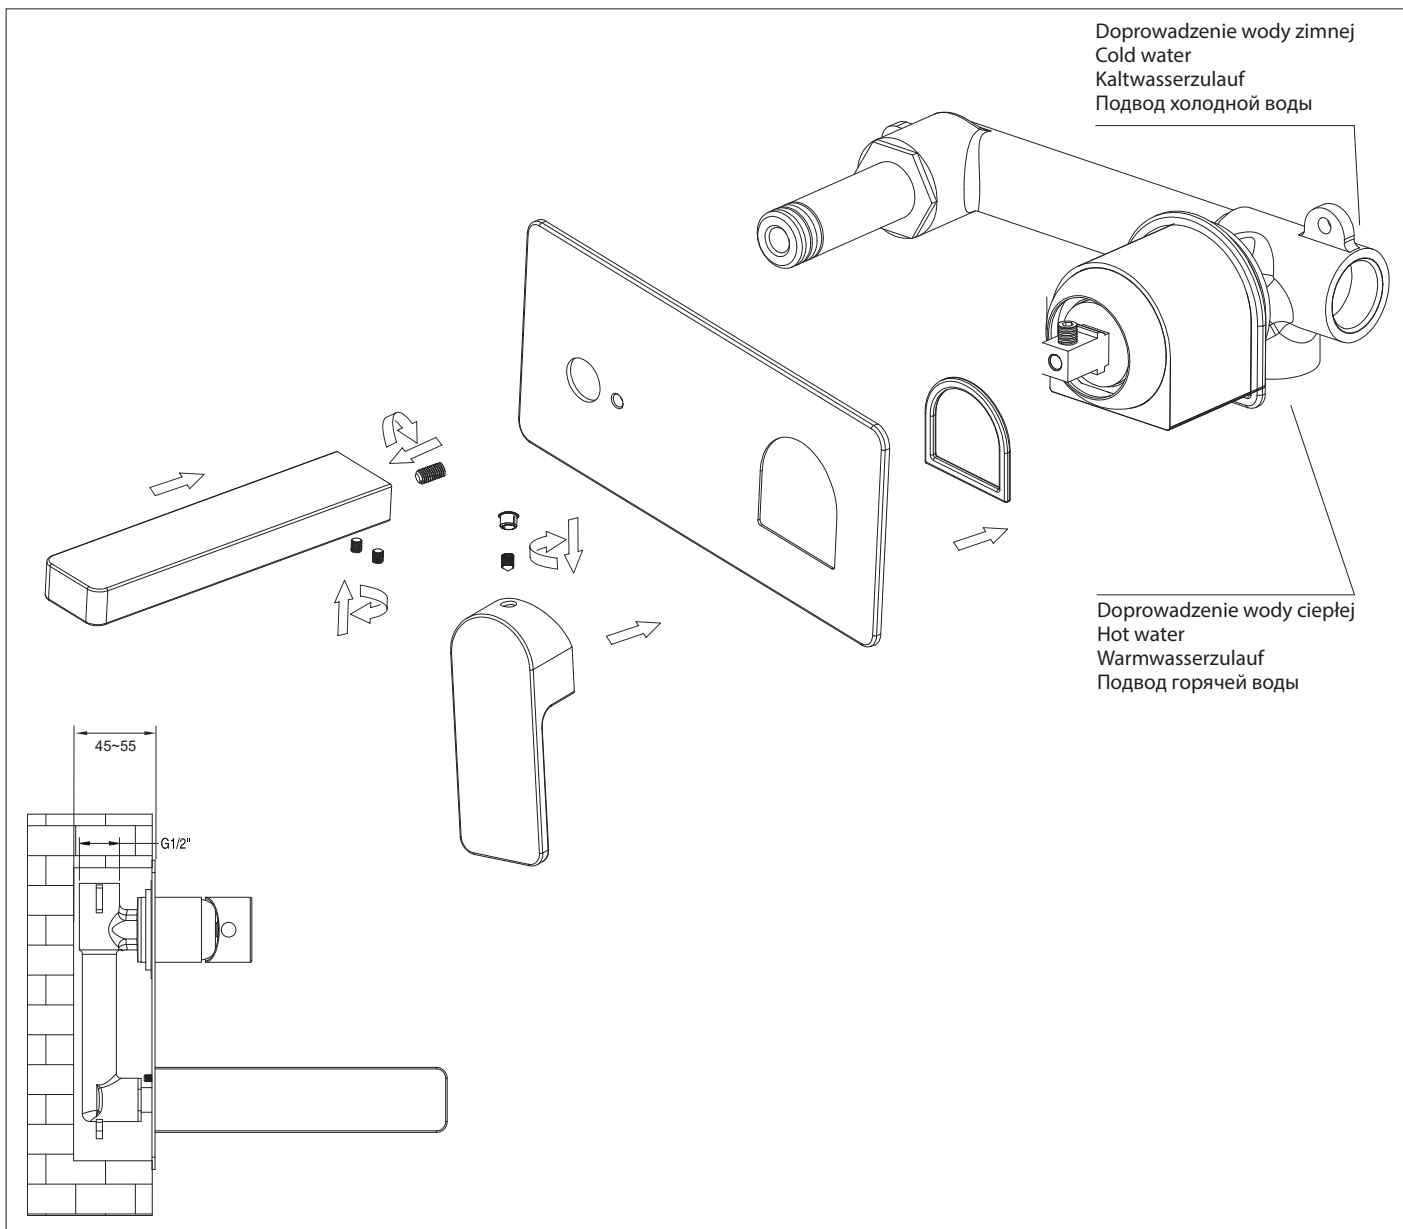

Baretti BA7815

PL Instrukcja montażu i konserwacji
EN Installation and maintenance
DE Montage- und Wartungsanleitung
RU Инструкция по установке и уходу

OMNIRE

Enjoy home, every day.

W zestawie / Included / Im Lieferumfang / В комплекте