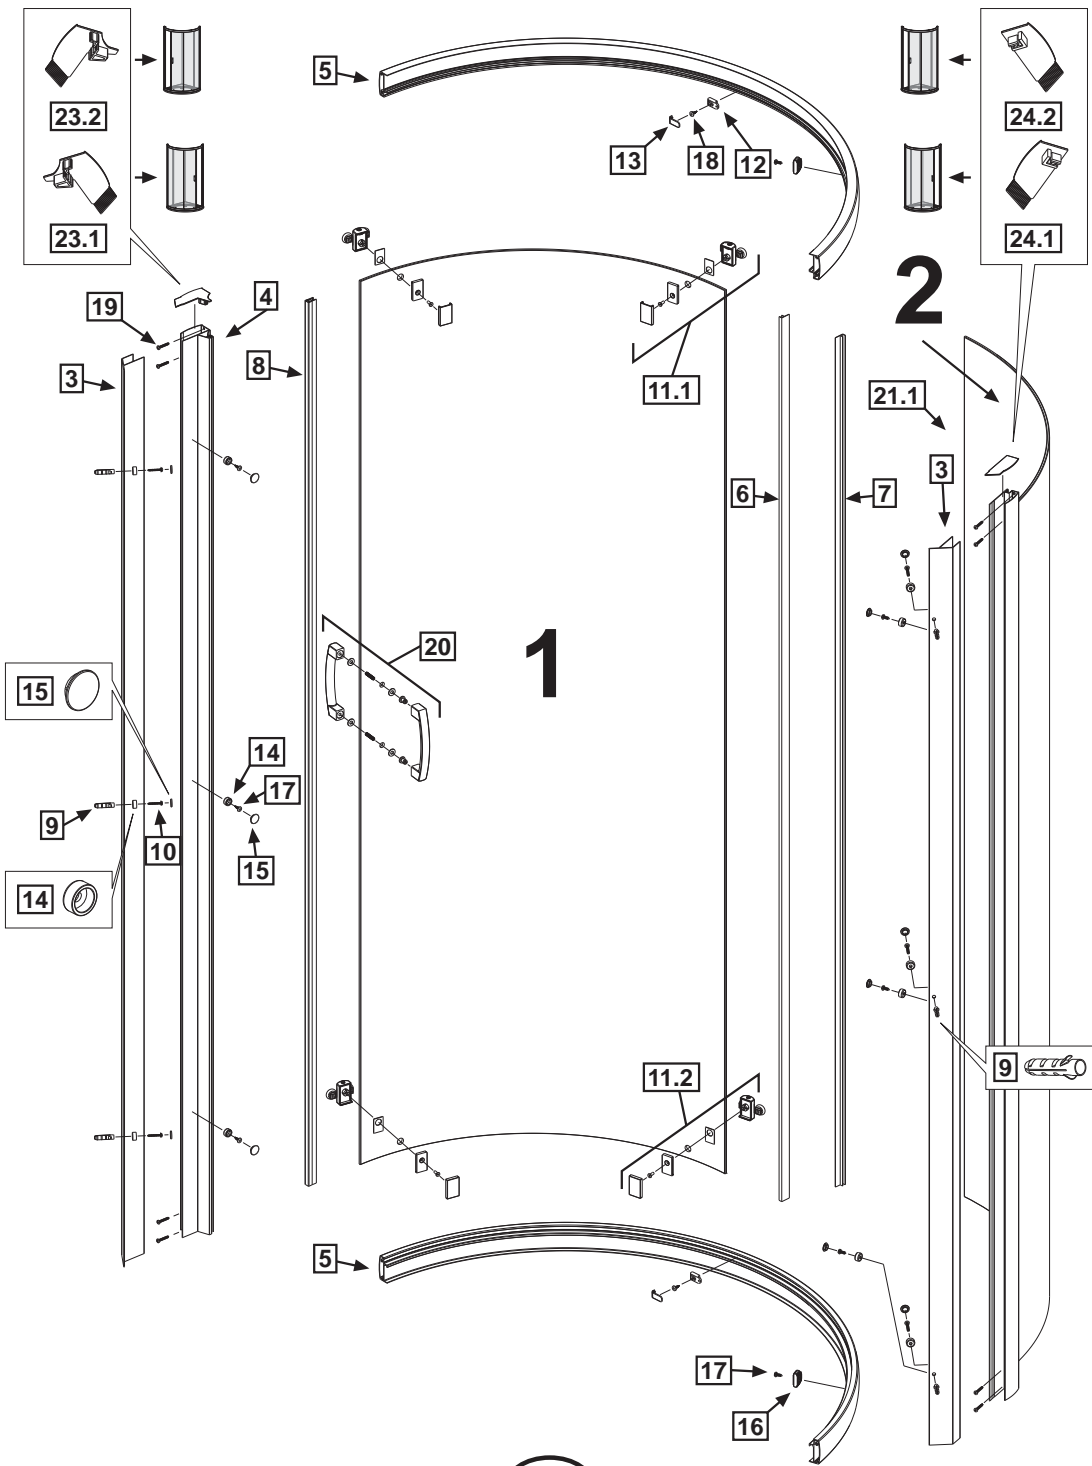

- Ⓟ Instrukcja montażu
- Ⓒ Assembly instruction
- Ⓓ Montageanleitung
- Ⓛ Montavimo instrukcija
- Ⓡ Инструкция по монтажу
- Ⓤ Інструкція монтажу

---

# Premium Plus B

---

radaway 

KABINY PRYSZNICOWE

Indeks: 011-200001900v02

Nr No. №	Mark Bezeichnung Oznaczenie Обозначение	Number of items Stück Sztuk Шт
1. 2.	1 2	1 1
3.		2
4.		1
5.		2
6.		1
7.		1
8.		1
9.	$\phi 8$	6
10.	5x40	6
11.1 11.2	11.1  11.2	2 2
12. 13.		2 2
14. 15.		12 12
16.		2
17.	3,5x9,5 DIN 7981	8
18.	3,5x13 DIN 7981	2
19.	3,5x25 DIN 7981	8
20.		1
21.	$\phi 2,8$	1
22.	SW4 + SW2	1+1
23.1 23.2	23.1  23.2	1 1
24.1 24.2	24.1  24.2	1 1