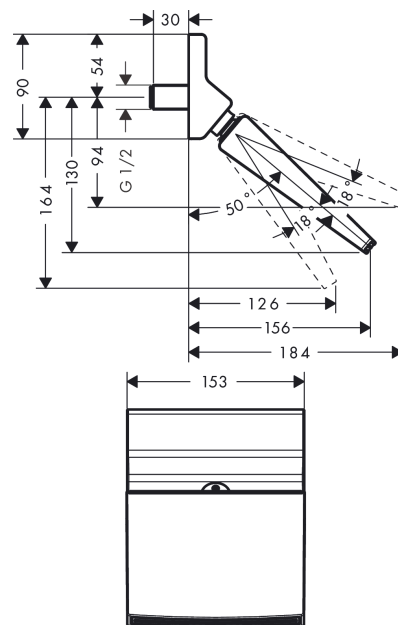

Raindance Rainfall Верхний душ 150 1jet

Поверхности : **хром** Артикульный номер: **26442000**

Описание

Характеристики

- тип струи: ливневая струя
- размер душевого диска: 150 мм
- шарнирное соединение: регулируемый угол верхнего душа
- расход воды для ливневой струи (при 3 бар): 18 л/мин
- монтаж: стена
- соединительная резьба G 1/2

Технология

Продукт

Чертеж

График расхода воды

Расход измерен практически с помощью соответствующей арматуры (термостат/смеситель/скрытый клапан).