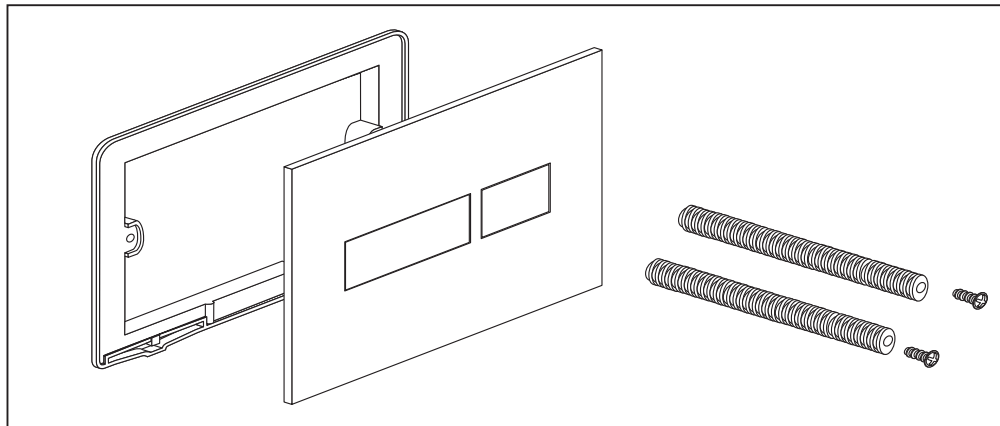

Перед установкой клавиши смыва проверьте соответствие комплектности изделия. Достаньте все комплектующие из упаковки и храните их в одном месте для исключения их утери.

КОМПЛЕКТАЦИЯ И ИНСТРУКЦИЯ ПО УСТАНОВКЕ

При наличии любых защитных пленок и иных элементов упаковки – удалите их с изделия до начала установки. При выполнении работ по установке клавиши смыва для инсталляционной системы следуйте мерам предосторожности, обычно предпринимаемым при выполнении механико-сборочных работ.

Для удобства распознавания составных элементов полный перечень комплектующих с их изображением размещен схематично в блоках с последовательным описанием этапов монтажа.