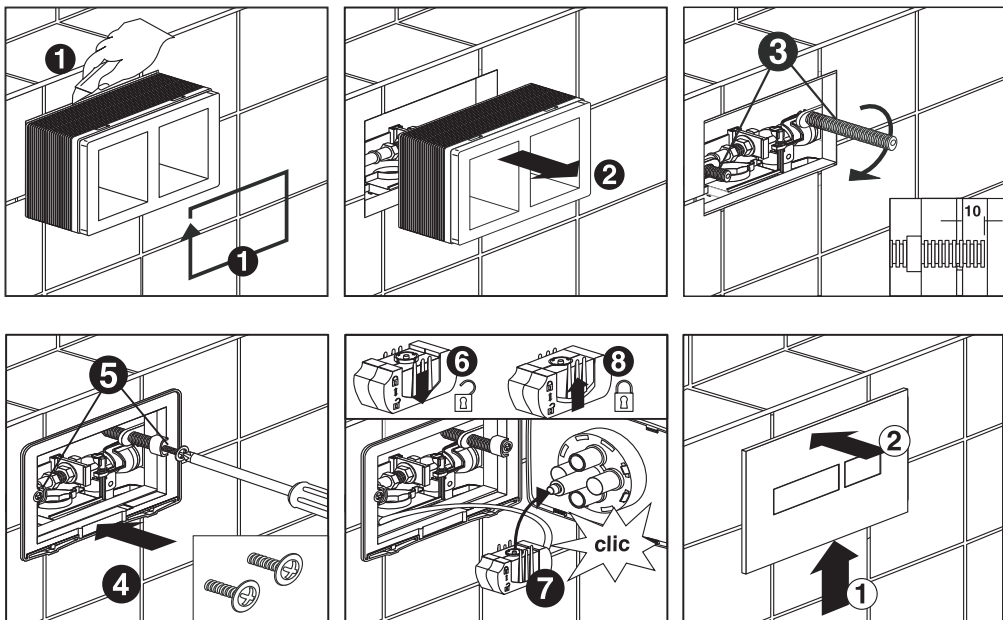

ПРАВИЛА ЭКСПЛУАТАЦИИ

После окончания монтажа клавиши смыва проверьте прочность установки. Используйте клавишу смыва только по прямому назначению: не ставьте и не роняйте на клавишу смыва любые предметы. Запрещается контакт любых животных с клавишей смыва. Ежегодно проверяйте правильность и надежность установки клавиши смыва. Не допускайте продолжительного воздействия прямых солнечных лучей на клавишу смыва.

ИНФОРМАЦИЯ ПО УХОДУ ЗА ИЗДЕЛИЕМ

После каждого использования необходимо протирать клавишу смыва сухой или влажной (в зависимости от загрязнения) мягкой тканью. При чистке клавиши смыва используйте теплую мыльную воду; не используйте абразивные, кислотные, щелочесодержащие или иные агрессивные чистящие средства, органические и иные растворители, поскольку они могут повредить поверхность изделия. Запрещается использовать при чистке клавиши смыва жесткие щетки (и иные средства очистки, способные повредить поверхность изделия).

УСЛОВИЯ ГАРАНТИИ

Производитель и продавец гарантируют работоспособность крепежного механизма клавиши смыва, а также возможность использования изделия в соответствии с его назначением в течение гарантийного срока. Гарантийный срок на клавишу смыва указывается продавцом в гарантийном талоне. Производитель и продавец не несут гарантийных обязательств (гарантия аннулируется) при обнаружении дефектов, возникших в результате неправильной установки, несоблюдения правил эксплуатации и ухода за клавишей смыва. Гарантия не распространяется на обычный износ, вызванный нормальным использованием.

ДОПОЛНИТЕЛЬНО

Клавиша смыва для инсталляционной системы в условиях монтажа и эксплуатации не выделяет в окружающую среду токсичных веществ и не оказывает, при непосредственном контакте, вредного влияния на организм человека. Клавиши смыва для инсталляционных систем не подлежат обязательной сертификации.