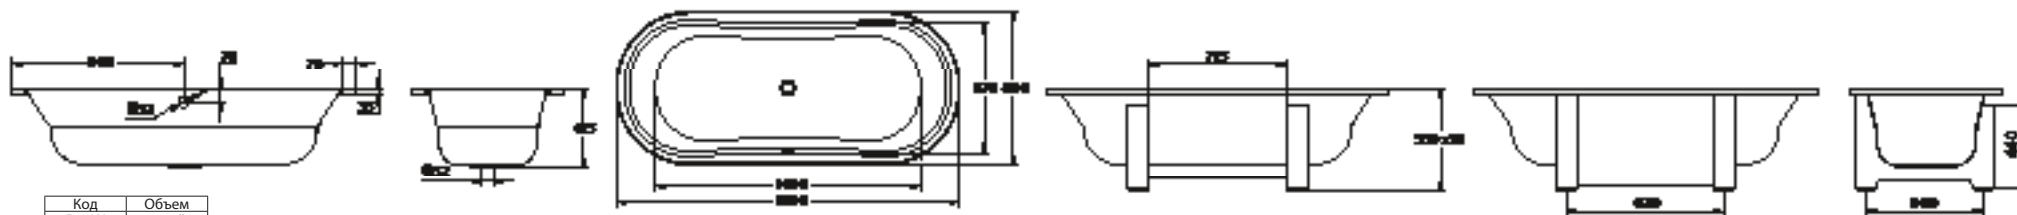

DUO COMFORT OVAL WOODLINE

СТАЛЬ МАКСИМАЛЬНОЙ ТОЛЩИНЫ
СО СТЕКЛОВИДНОЙ ЭМАЛЬЮ

МОДЕЛЬ DUO COMFORT OVAL – ИННОВАЦИОННОЕ РЕШЕНИЕ, ПРИМЕНЕННОЕ КОМПАНИЕЙ BLV К СТАЛЬНЫМ ВАННАМ.

МОДЕЛЬ ПРЕДСТАВЛЯЕТ СОБОЙ СОЧЕТАНИЕ ДЕРЕВЯННОЙ КОНСТРУКЦИИ И ВАННЫ, ВЫКРАШЕННОЙ С ВНЕШНЕЙ СТОРОНЫ В ПРИВЛЕКАТЕЛЬНЫЕ ЦВЕТА – СИНИЙ, КРАСНЫЙ, И ЦВЕТ ОХРЫ, – ЧТО ПРИДАЕТ ЕЙ ВИД, ХАРАКТЕРНЫЙ ДЛЯ ЧУГУННЫХ ВАНН.

КОМПОНЕНТЫ

Деревянная конструкция Black Piano ("Черное пианино"), автоматический хромированный сливной клапан и элементы сливного соединения. Заземляющая шина для уравнивающего соединения.

ДОПОЛНИТЕЛЬНЫЕ ПРИСПОСОБЛЕНИЯ

Хромированная ручка модель Fresh.
Эмалевое антискользящее покрытие.

РАЗМЕРЫ:

1800 x 800 mm

ЦВЕТА:

Внутренняя поверхность: белый и другие цвета, характерные для сантехники.
Наружная поверхность: синий металлик, красный металлик, желтый металлик.

- Красный
- Синий
- Охра

ДОПОЛНИТЕЛЬНАЯ ИНФОРМАЦИЯ

30 лет гарантии
100% утилизируемый материал
Испытанная устойчивость к ударам, царапинам и истиранию, цвето- и светостойкое покрытие, устойчивое к химическим веществам и красителям согласно ISO 28706-1, ISO 28706-2 и EN 14516.

СТАНДАРТЫ

Маркировка CE согласно EN 14516-CL1+CL2,
Сертификат EPD (Экологическая декларация продукции) (Environdec.com) согласно ISO 14025.

Код	Объем
B80W	=160*

*Среднее водоизмещение 70 л.