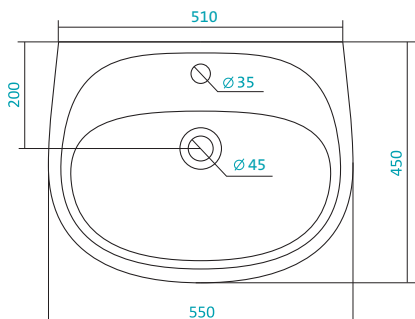

## Коллекция «АНИМО»

Наименование УМЫВАЛЬНИК-40

Описание	Артикул	Комплектация	
		С отверстием под смеситель	Без отверстия
Умывальник 40 см	1WH110490	x	
	1WH110487		x

Наименование УМЫВАЛЬНИК-50

Описание	Артикул	Комплектация	
		С отверстием под смеситель	Без отверстия
Умывальник 50 см	1WH110496	x	
	1WH110493		x

Наименование УМЫВАЛЬНИК-55

Описание	Артикул	Комплектация	
		С отверстием под смеситель	Без отверстия
Умывальник 55 см	1WH110502	x	
	1WH110499		x

Коллекция «АНИМО»

Наименование УМЫВАЛЬНИК-60

Описание	Артикул	Комплектация	
		С отверстием под смеситель	Без отверстия
Умывальник 60 см	1WH110508	x	
	1WH110505		x