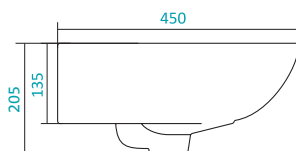

Наименование УМЫВАЛЬНИК-55

Описание	Артикул	Комплектация	
		С отверстием под смеситель	Без отверстия
Умывальник 55 см	1WH110502	x	
	1WH110499		x

Коллекция «АНИМО»

Наименование УМЫВАЛЬНИК-60

Описание	Артикул	Комплектация	
		С отверстием под смеситель	Без отверстия
Умывальник 60 см	1WH110508	x	
	1WH110505		x