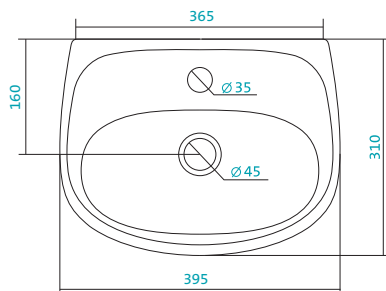

Коллекция «АНИМО»

Наименование УМЫВАЛЬНИК-40