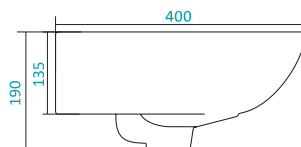

Описание	Артикул	Комплектация	
		С отверстием под смеситель	Без отверстия
Умывальник 40 см	1WH110490	x	
	1WH110487		x

Наименование УМЫВАЛЬНИК-50