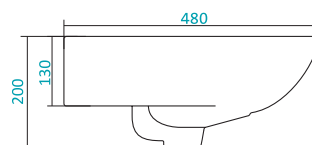

Наименование УМЫВАЛЬНИК-55

Описание	Артикул	Комплектация	
		С отверстием под смеситель	Без отверстия
Умывальник 55 см	1WH110502	x	
	1WH110499		x

Коллекция «АНИМО»

Наименование УМЫВАЛЬНИК-60

Описание	Артикул	Комплектация	
		С отверстием под смеситель	Без отверстия
Умывальник 60 см	1WH110508	x	
	1WH110505		x