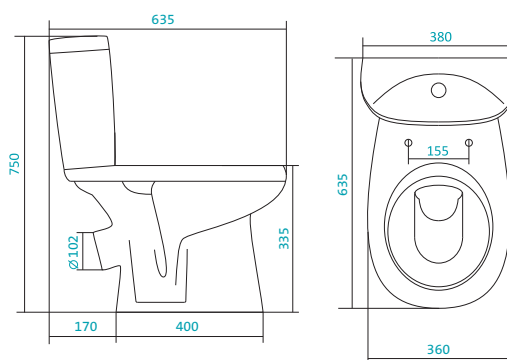

Наименование УНИТАЗ КОМПАКТ

Описание	Артикул	Комплектация			
		Арматура		Сиденье	
		Однорежимная	Двухрежимная	Дюропласт	Дюропласт Soft-close
Унитаз компакт с диагональным выпуском, с арматурой Oliveira	1WH110026	x		x	
	1WH109775	x			x

Наименование УНИТАЗ КОМПАКТ

Описание	Артикул	Комплектация			
		Арматура		Сиденье	
		Однорежимная	Двухрежимная	Дюропласт	Дюропласт Soft-close
Унитаз компакт с горизонтальным выпуском, с арматурой Oliveira	1WH110023	x		x	
	1WH109776	x			x