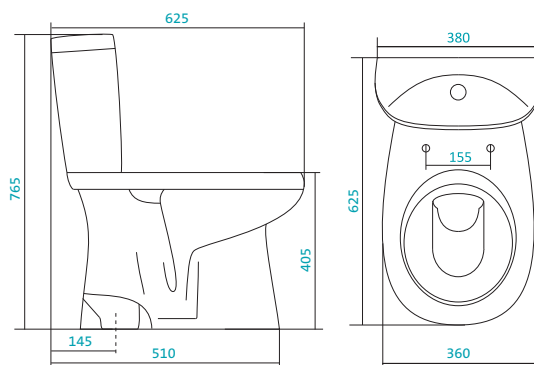

**5**  
ГАРАНТИЯ  
лет

Коллекция «АНИМО»

Наименование УНИТАЗ КОМПАКТ

Описание	Артикул	Комплектация			
		Арматура		Сиденье	
		Однорежимная	Двухрежимная	Дюропласт	Дюропласт Soft-close
Унитаз компакт с вертикальным выпуском, с арматурой Oliveira	1WH110029	x		x	
	1WH109774	x			x

Наименование УНИТАЗ КОМПАКТ

Описание	Артикул	Комплектация			
		Арматура		Сиденье	
		Однорежимная	Двухрежимная	Дюропласт	Дюропласт Soft-close
Унитаз компакт с диагональным выпуском, с арматурой Oliveira	1WH110026	x		x	
	1WH109775	x			x

Наименование УНИТАЗ КОМПАКТ

Описание	Артикул	Комплектация			
		Арматура		Сиденье	
		Однорежимная	Двухрежимная	Дюропласт	Дюропласт Soft-close
Унитаз компакт с горизонтальным выпуском, с арматурой Oliveira	1WH110023	x		x	
	1WH109776	x			x

Наименование УМЫВАЛЬНИК-55

Описание	Артикул	Комплектация	
		С отверстием под смеситель	Без отверстия
Умывальник 55 см	1WH110502	x	
	1WH110499		x

Коллекция «АНИМО»

Наименование УМЫВАЛЬНИК-60

Описание	Артикул	Комплектация	
		С отверстием под смеситель	Без отверстия
Умывальник 60 см	1WH110508	x	
	1WH110505		x