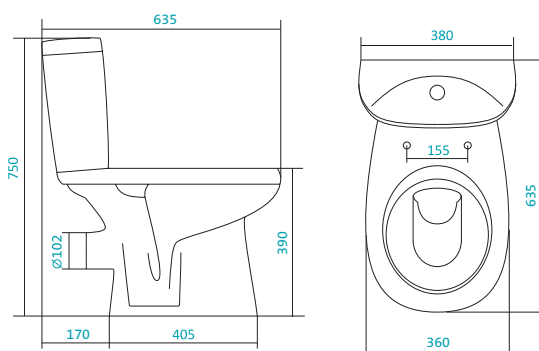

Наименование УНИТАЗ КОМПАКТ

Описание	Артикул	Комплектация			
		Арматура		Сиденье	
		Однорежимная	Двухрежимная	Дюропласт	Дюропласт Soft-close
Унитаз компакт с диагональным выпуском, с арматурой Oliveira	1WH110026	x		x	
	1WH109775	x			x

Наименование УНИТАЗ КОМПАКТ

Описание	Артикул	Комплектация			
		Арматура		Сиденье	
		Однорежимная	Двухрежимная	Дюропласт	Дюропласт Soft-close
Унитаз компакт с горизонтальным выпуском, с арматурой Oliveira	1WH110023	x		x	
	1WH109776	x			x