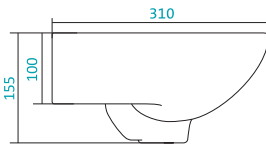

Коллекция «АНИМО»

Наименование УМЫВАЛЬНИК-40