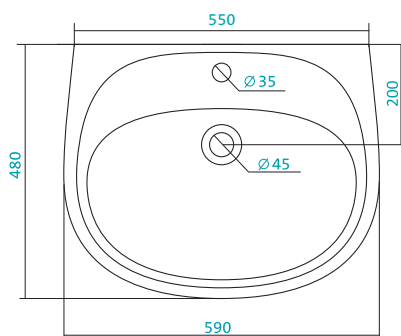

Наименование УМЫВАЛЬНИК-55

Описание	Артикул	Комплектация	
		С отверстием под смеситель	Без отверстия
Умывальник 55 см	1WH110502	x	
	1WH110499		x

Коллекция «АНИМО»

Наименование УМЫВАЛЬНИК-60

Описание	Артикул	Комплектация	
		С отверстием под смеситель	Без отверстия
Умывальник 60 см	1WH110508	x	
	1WH110505		x