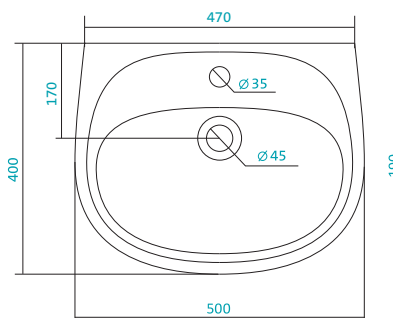

Описание	Артикул	Комплектация	
		С отверстием под смеситель	Без отверстия
Умывальник 40 см	1WH110490	x	
	1WH110487		x

Наименование УМЫВАЛЬНИК-50