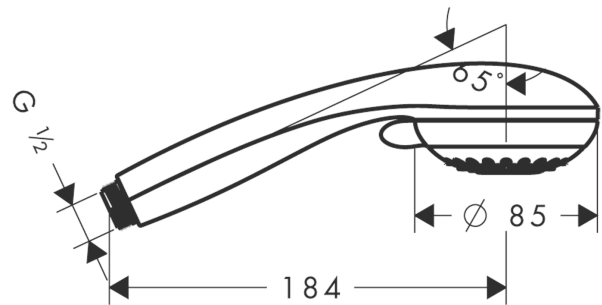

Crometta 85

Ручной душ Vario

Поверхности : хром Артикульный номер: 28562000

Описание

Характеристики

- размер душевого диска: 85 мм
- переключение типов струи с помощью вращающегося душевого диска
- тип струи: обычная, Vario
- максимальный расход воды при 3 бар: 17 л/мин
- промывающийся грязеулавливающий фильтр
- соединительная резьба G 1/2
- подходит для проточных водонагревателей

Технология

Продукт

Чертеж

График расхода воды