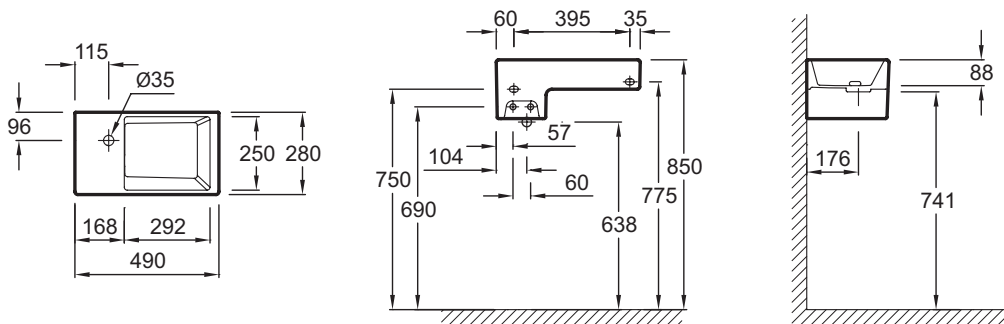

- РАЗМЕРЫ (СМ): 49 x 28 см
- РАЗМЕТКА СВЕРЛЕНИЯ ОТВЕРСТИЯ ДЛЯ СМЕСИТЕЛЯ: С 1 отверстием
- УСТАНОВКА: Стандартные
- ПРОДУКТ В КОМПЛЕКТЕ: (смеситель и раковины-столешницы не в комплекте)
- ТЕХНОЛОГИЯ: Система слива FreeDrain
- Рекомендуемые смесители: Расход воды около 6 л/мин
- ВЕС: 10 кг
- ОТВЕРСТИЯ ДЛЯ СВЕРЛЕНИЯ: С 1 отверстием для смесителя
- ОТВЕРСТИЕ ПЕРЕЛИВА: С отверстием перелива
- ПОСТАВЛЯЕТСЯ С: С подсветкой по краю
- РЕКОМЕНДОВАННЫЙ СМЕСИТЕЛЬ: С расходом воды ниже 6 л/мин

Продукты для комплектации

- EВ1178, 8265K
- EВ1178, 8265K

Связанные продукты

- E78297: Хромированный бутылочный сифон
- E4105: Полотенцедержатель

Общая информация

Спецификация продукта: Раковина 49 x 28 см. EGA012. Коллекция: TERRACE. РАЗМЕРЫ (СМ): 49 x 28 см. ВЕС: 10 кг. РАЗМЕТКА СВЕРЛЕНИЯ ОТВЕРСТИЯ ДЛЯ СМЕСИТЕЛЯ: С 1 отверстием. ОТВЕРСТИЯ ДЛЯ СВЕРЛЕНИЯ: С 1 отверстием для смесителя. УСТАНОВКА: Стандартные. ОТВЕРСТИЕ ПЕРЕЛИВА: С отверстием перелива. ПРОДУКТ В КОМПЛЕКТЕ: (смеситель и раковины-столешницы не в комплекте). ПОСТАВЛЯЕТСЯ С: С подсветкой по краю. ТЕХНОЛОГИЯ: Система слива FreeDrain. РЕКОМЕНДОВАННЫЙ СМЕСИТЕЛЬ: С расходом воды ниже 6 л/мин. Рекомендуемые смесители: Расход воды около 6 л/мин.