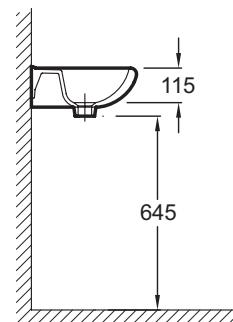

**E4338**

**Коллекция:** BRIVE

**Отделки\*:**

00 - Белый

### Технические характеристики

- РАЗМЕРЫ (СМ): 45 х 35 см
- РАЗМЕТКА СВЕРЛЕНИЯ ОТВЕРСТИЯ ДЛЯ СМЕСИТЕЛЯ: С 1 отверстием для смесителя
- ОТВЕРСТИЯ ДЛЯ СВЕРЛЕНИЯ: С 1 отверстием для смесителя
- ОТВЕРСТИЕ ПЕРЕЛИВА: С отверстием перелива
- ВЕС: 8,2 кг
- КРЕПЕЖИ: Шпильки
- УСТАНОВКА: Стандартные
- ПРОДУКТ В КОМПЛЕКТЕ: (смеситель заказывается отдельно)

### Общая информация

Спецификация продукта: Раукоуойник 45 х 35 см. E4338. Коллекция: BRIVE. РАЗМЕРЫ (СМ): 45 х 35 см. ВЕС: 8,2 кг. РАЗМЕТКА СВЕРЛЕНИЯ ОТВЕРСТИЯ ДЛЯ СМЕСИТЕЛЯ: С 1 отверстием для смесителя. КРЕПЕЖИ: Шпильки. ОТВЕРСТИЯ ДЛЯ СВЕРЛЕНИЯ: С 1 отверстием для смесителя. УСТАНОВКА: Стандартные. ОТВЕРСТИЕ ПЕРЕЛИВА: С отверстием перелива. ПРОДУКТ В КОМПЛЕКТЕ: (смеситель заказывается отдельно).