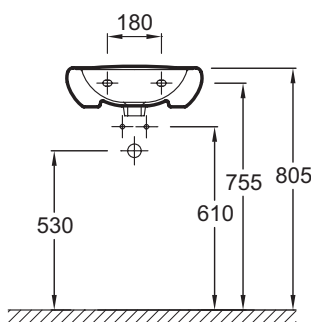

### Технические характеристики

- РАЗМЕРЫ (СМ): 45 х 35 см
- РАЗМЕТКА СВЕРЛЕНИЯ ОТВЕРСТИЯ ДЛЯ СМЕСИТЕЛЯ: С 1 отверстием для смесителя
- ОТВЕРСТИЯ ДЛЯ СВЕРЛЕНИЯ: С 1 отверстием для смесителя
- ОТВЕРСТИЕ ПЕРЕЛИВА: С отверстием перелива
- ВЕС: 8,2 кг
- КРЕПЕЖИ: Шпильки
- УСТАНОВКА: Стандартные
- ПРОДУКТ В КОМПЛЕКТЕ: (смеситель заказывается отдельно)

### Общая информация

Спецификация продукта: Раукоуойник 45 х 35 см. E4338. Коллекция: BRIVE. РАЗМЕРЫ (СМ): 45 х 35 см. ВЕС: 8,2 кг. РАЗМЕТКА СВЕРЛЕНИЯ ОТВЕРСТИЯ ДЛЯ СМЕСИТЕЛЯ: С 1 отверстием для смесителя. КРЕПЕЖИ: Шпильки. ОТВЕРСТИЯ ДЛЯ СВЕРЛЕНИЯ: С 1 отверстием для смесителя. УСТАНОВКА: Стандартные. ОТВЕРСТИЕ ПЕРЕЛИВА: С отверстием перелива. ПРОДУКТ В КОМПЛЕКТЕ: (смеситель заказывается отдельно).