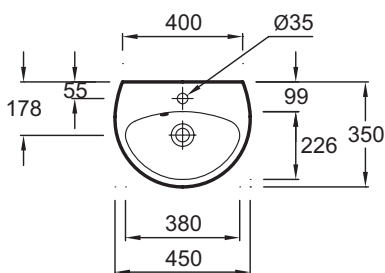

**E4338**

**Коллекция:** BRIVE

**Отделки\*:**

00 - Белый

### Технические характеристики

- РАЗМЕРЫ (СМ): 45 х 35 см
- РАЗМЕТКА СВЕРЛЕНИЯ ОТВЕРСТИЯ ДЛЯ СМЕСИТЕЛЯ: С 1 отверстием для смесителя
- ОТВЕРСТИЯ ДЛЯ СВЕРЛЕНИЯ: С 1 отверстием для смесителя
- ОТВЕРСТИЕ ПЕРЕЛИВА: С отверстием перелива
- ВЕС: 8,2 кг
- КРЕПЕЖИ: Шпильки
- УСТАНОВКА: Стандартные
- ПРОДУКТ В КОМПЛЕКТЕ: (смеситель заказывается отдельно)

### Общая информация

Спецификация продукта: Раукоуойник 45 х 35 см. E4338. Коллекция: BRIVE. РАЗМЕРЫ (СМ): 45 х 35 см. ВЕС: 8,2 кг. РАЗМЕТКА СВЕРЛЕНИЯ ОТВЕРСТИЯ ДЛЯ СМЕСИТЕЛЯ: С 1 отверстием для смесителя. КРЕПЕЖИ: Шпильки. ОТВЕРСТИЯ ДЛЯ СВЕРЛЕНИЯ: С 1 отверстием для смесителя. УСТАНОВКА: Стандартные. ОТВЕРСТИЕ ПЕРЕЛИВА: С отверстием перелива. ПРОДУКТ В КОМПЛЕКТЕ: (смеситель заказывается отдельно).